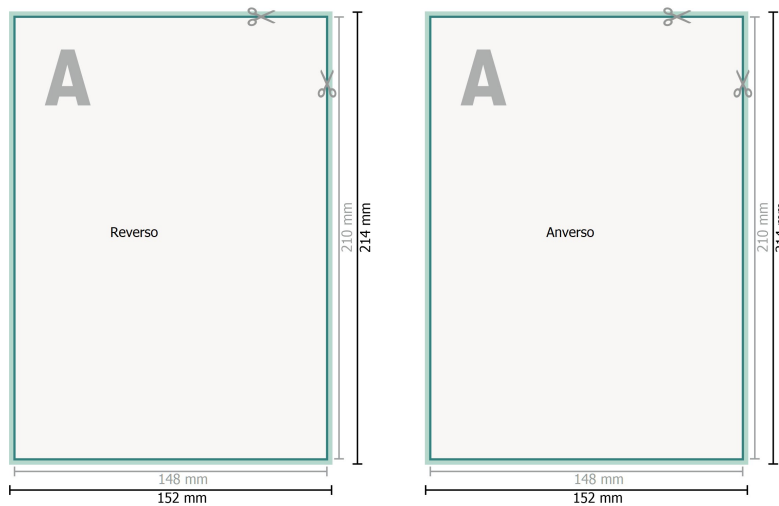

Loseblattsammlung, A5, 14,8 x 21 cm, Hochformat, 1/1-farbig

Formato de datos (incl. 2 mm sangrado):

15,2 x 21,4 cm

sangrado:

2 mm

Formato final:

14,8 x 21 cm

Distancia de seguridad:

4 mm

distancia de los textos/información hasta el borde del formato final.

Esto evita el corte indeseado.

Explicación de los símbolos

Sangrado

Dirección de lectura

Formato final

Formato de datos

Orden de páginas

Es imprescindible disponer las páginas consecutivamente y de a una.

producto acabado

Por favor, ten en cuenta que:

Has de aplicar el margen suplementario y la distancia de seguridad según lo indicado.

Los colores del fondo, las imágenes o las gráficas se han de aplicar hasta el borde del formato de datos.

Durante la producción se pueden producir tolerancias por el corte, el troquelado y el plegado.

Encontrarás las indicaciones sobre los datos de impresión en la pestaña *Datos de impresión* en www.onlineprinters.es