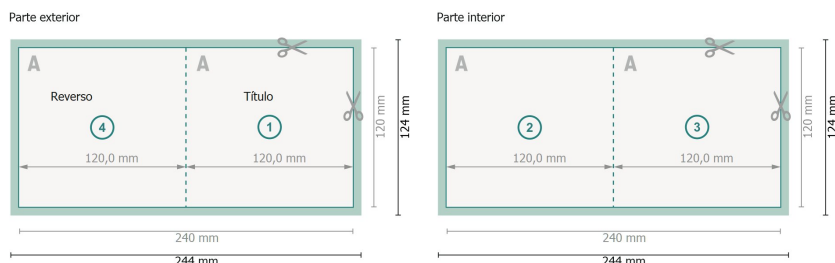

Folletos plegados formato vertical, CD 12 x 12 cm

4 páginas, 1 pliegue

Formato de datos (incl. 2 mm sangrado):

24,4 x 12,4 cm

sangrado:

2 mm

Formato final:

24 x 12 cm

Formato final (cerrado):

12 x 12 cm

Distancia de seguridad:

4 mm

distancia de los textos/información hasta el borde del formato final.

Esto evita el corte indeseado.

Explicación de los símbolos

Sangrado

Dirección de lectura

Formato final

Formato de datos

Aquí cortamos/troquelamos tu producto

Acanalado/Pliegue

Por favor, ten en cuenta que:

Has de aplicar el margen suplementario y la distancia de seguridad según lo indicado.

Los colores del fondo, las imágenes o las gráficas se han de aplicar hasta el borde del formato de datos.

Durante la producción se pueden producir tolerancias por el corte, el troquelado y el plegado.

Encontrarás las indicaciones sobre los datos de impresión en la pestaña *Datos de impresión* en www.onlineprinters.es