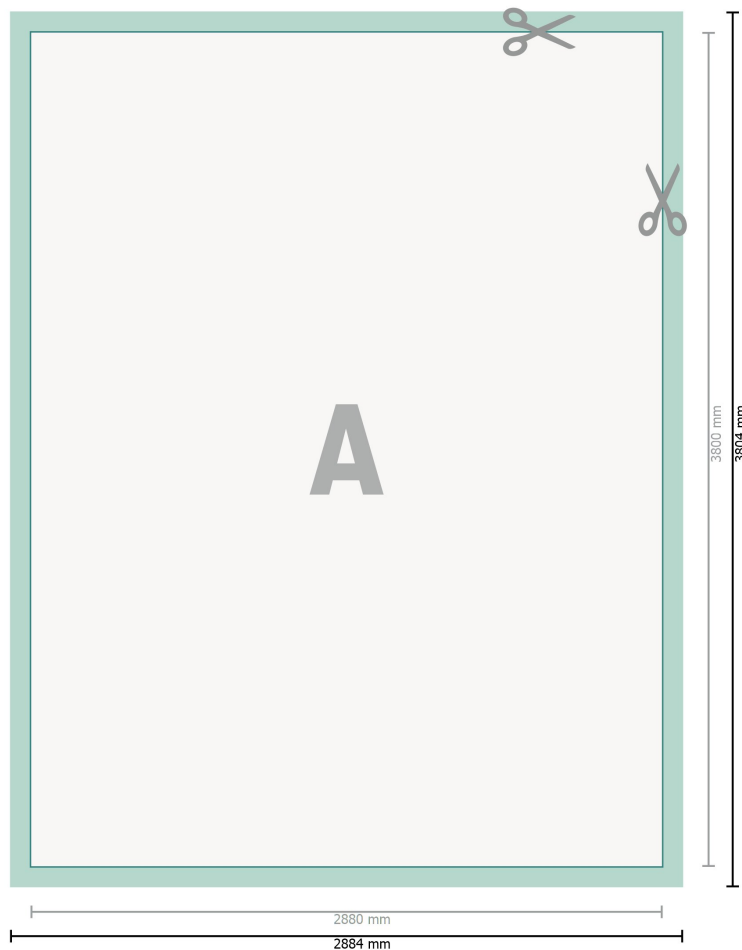

Fotomural de papel pintado , 288 x 380 cm

**Formato de datos (incl. 2 mm sangrado):**

288,4 x 380,4 cm

Formato final:

288 x 380 cm

sangrado:

2 mm

Distancia de seguridad:

4 mm

distancia de los textos/información hasta el borde del formato final.

Esto evita el corte indeseado.

Explicación de los símbolos

 Sangrado

 Dirección de lectura

 Formato final

 Formato de datos