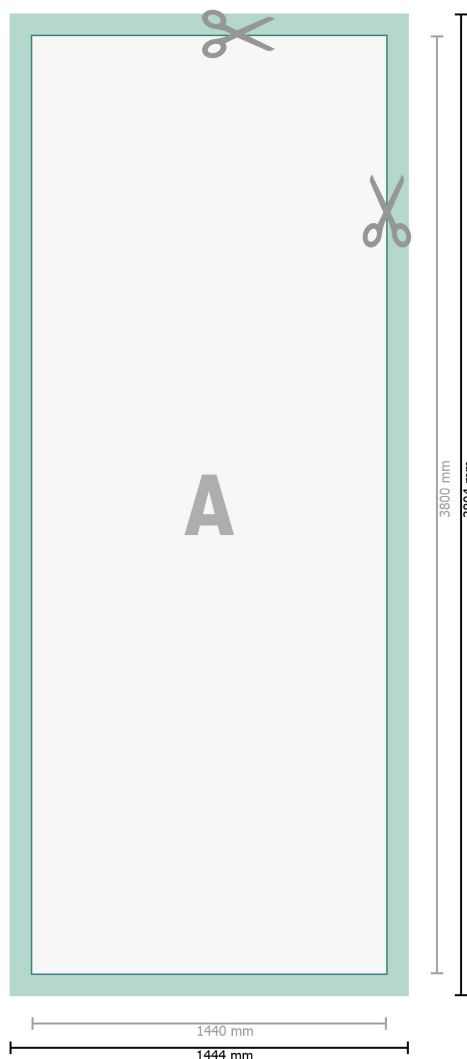

Fotomural de papel pintado , 144 x 380 cm

**Formato de datos (incl. 2 mm sangrado):**

144,4 x 380,4 cm

Formato final:

144 x 380 cm

sangrado:

2 mm

Distancia de seguridad:

4 mm

distancia de los textos/información hasta el borde del formato final.

Esto evita el corte indeseado.

Explicación de los símbolos

- Sangrado
- Dirección de lectura
- Formato final
- Formato de datos
- Aquí cortamos/troquelamos tu producto

Por favor, ten en cuenta que:

Has de aplicar el margen suplementario y la distancia de seguridad según lo indicado.

Los colores del fondo, las imágenes o las gráficas se han de aplicar hasta el borde del formato de datos.