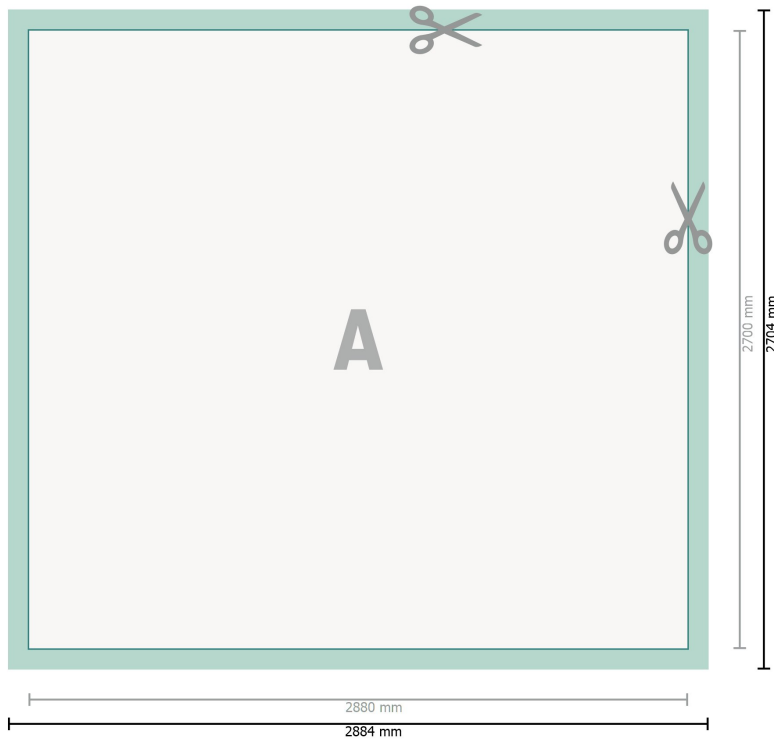

Fotomural de papel pintado , 288 x 270 cm

**Formato de datos (incl. 2 mm sangrado):**

288,4 x 270,4 cm

Formato final:

288 x 270 cm

sangrado:

2 mm

Distancia de seguridad:

4 mm

distancia de los textos/información hasta el borde del formato final. Esto evita el corte indeseado.

Explicación de los símbolos

 Sangrado

 Dirección de lectura

 Formato final

 Formato de datos

 Aquí cortamos/troquelamos tu producto

Por favor, ten en cuenta que:

Has de aplicar el margen suplementario y la distancia de seguridad según lo indicado.

Los colores del fondo, las imágenes o las gráficas se han de aplicar hasta el borde del formato de datos.