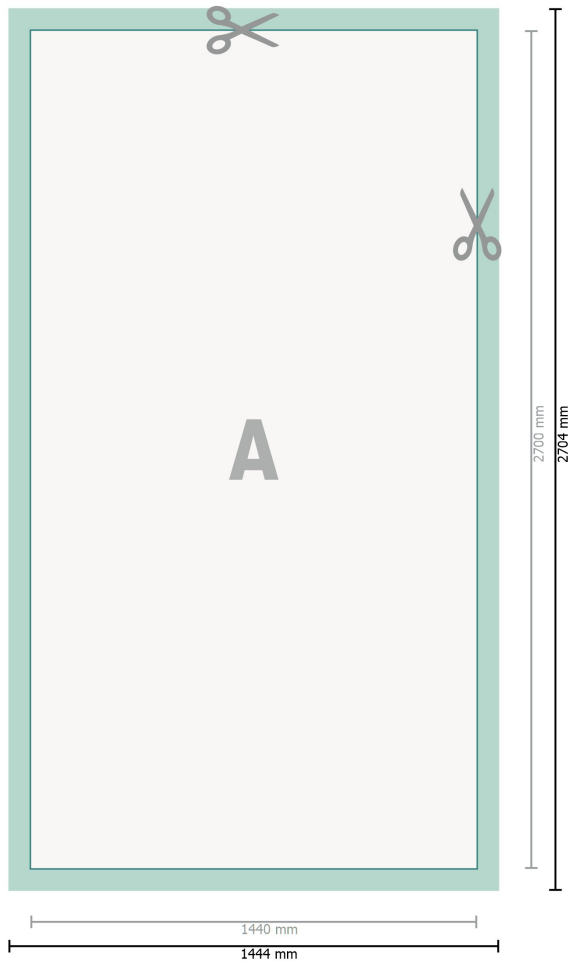

Fotomural de papel pintado , 144 x 270 cm

**Formato de datos (incl. 2 mm sangrado):**

144,4 x 270,4 cm

Formato final:

144 x 270 cm

sangrado:

2 mm

Distancia de seguridad:

4 mm

distancia de los textos/información hasta el borde del formato final.

Esto evita el corte indeseado.

Explicación de los símbolos

-  Sangrado
-  Dirección de lectura
-  Formato final
-  Formato de datos
-  Aquí cortamos/troquelamos tu producto

Por favor, ten en cuenta que:

Has de aplicar el margen suplementario y la distancia de seguridad según lo indicado.

Los colores del fondo, las imágenes o las gráficas se han de aplicar hasta el borde del formato de datos.