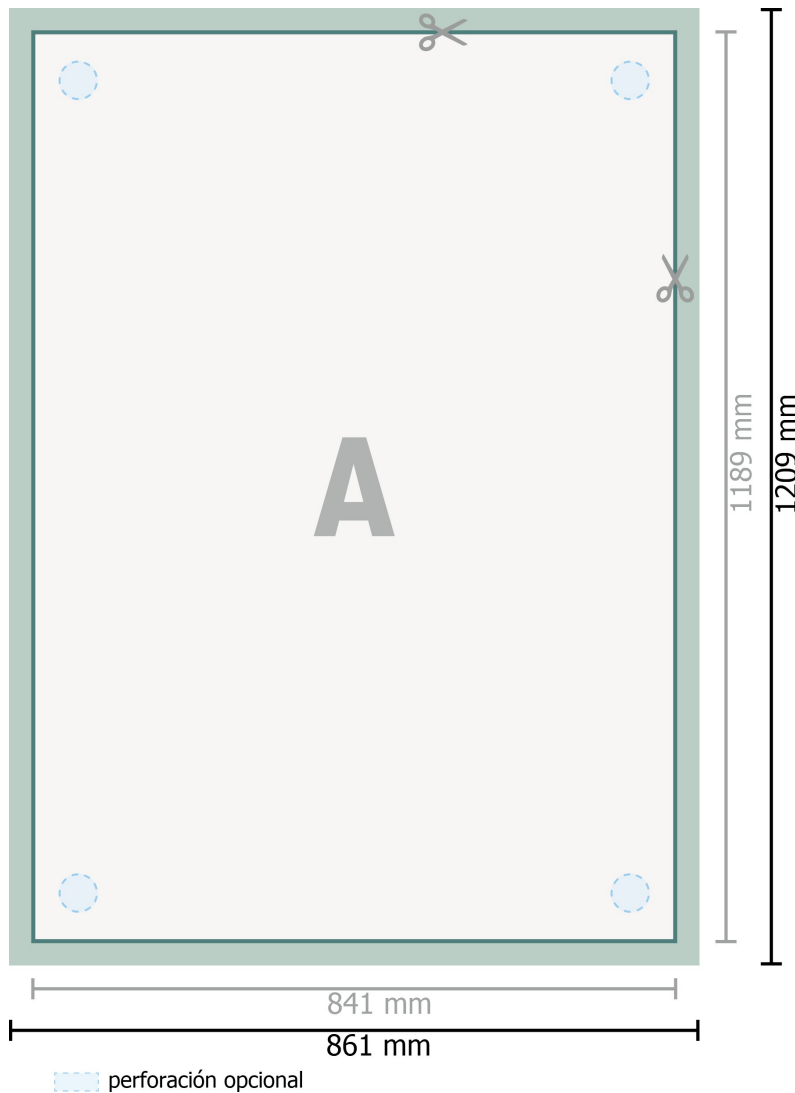

## Placas compuestas de aluminio, A0

**Formato de datos (incl. 10 mm sangrado):**

86,1 x 120,9 cm

**Formato final:**

84,1 x 118,9 cm

**sangrado:**

10 mm

**Distancia de seguridad:**

4 mm

distancia de los textos/información hasta el borde del formato final.

Esto evita el corte indeseado.

### Por favor, ten en cuenta que:

Has de aplicar el margen suplementario y la distancia de seguridad según lo indicado.

Los colores del fondo, las imágenes o las gráficas se han de aplicar hasta el borde del formato de datos.