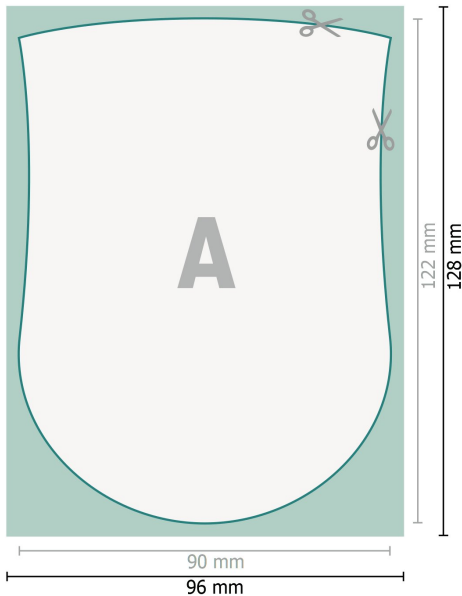

Posavasos, Escudo, 9,0 x 12,2 cm, 4/0

**Formato de datos (incl. 3 mm sangrado):**

9,6 x 12,8 cm

sangrado:

3 mm

Formato final:

9 x 12,2 cm

Distancia de seguridad:

4 mm

distancia de los textos/información hasta el borde del formato final.

Esto evita el corte indeseado.

Explicación de los símbolos

 Sangrado

 Dirección de lectura

 Formato final

 Formato de datos

 Aquí cortamos/troquelamos tu producto

Por favor, ten en cuenta que:

Has de aplicar el margen suplementario y la distancia de seguridad según lo indicado.

Los colores del fondo, las imágenes o las gráficas se han de aplicar hasta el borde del formato de datos.