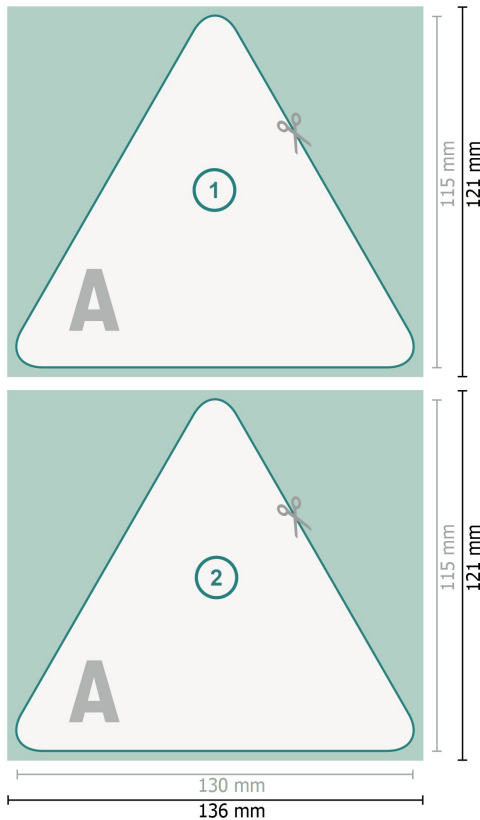

## Posavasos, Triángulo, 13 x 11,5 cm, 4/4

**Formato de datos (incl. 3 mm sangrado):**

13,6 x 12,1 cm

**sangrado:**

3 mm

**Formato final:**

13 x 11,5 cm

**Distancia de seguridad:**

4 mm

distancia de los textos/información hasta el borde del formato final.

Esto evita el corte indeseado.

**Explicación de los símbolos**

-  Sangrado
-  Dirección de lectura
-  Formato final
-  Formato de datos
-  Aquí cortamos/troquelamos tu producto

**Por favor, ten en cuenta que:**

Has de aplicar el margen suplementario y la distancia de seguridad según lo indicado.

Los colores del fondo, las imágenes o las gráficas se han de aplicar hasta el borde del formato de datos.

Durante la producción se pueden producir tolerancias por el corte, el troquelado y el plegado.

Encontrarás las indicaciones sobre los datos de impresión en la pestaña *Datos de impresión* en [www.onlineprinters.es](http://www.onlineprinters.es)