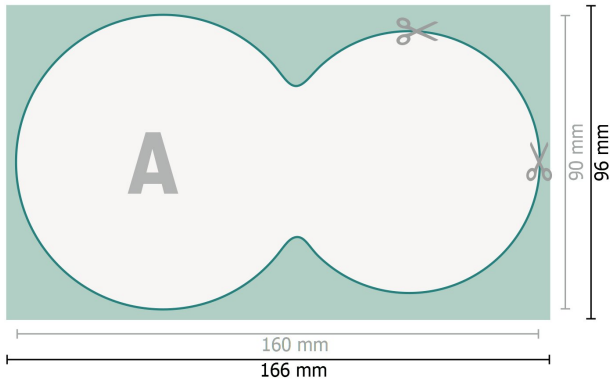

Posavasos, Círculo Doble, 16 x 9,0 cm, 4/0

**Formato de datos (incl. 3 mm sangrado):**

16,6 x 9,6 cm

sangrado:

3 mm

Formato final:

16 x 9 cm

Distancia de seguridad:

4 mm

distancia de los textos/información hasta el borde del formato final.

Esto evita el corte indeseado.

Explicación de los símbolos

 Sangrado

 Dirección de lectura

 Formato final

 Formato de datos

 Aquí cortamos/troquelamos tu producto

Por favor, ten en cuenta que:

Has de aplicar el margen suplementario y la distancia de seguridad según lo indicado.

Los colores del fondo, las imágenes o las gráficas se han de aplicar hasta el borde del formato de datos.