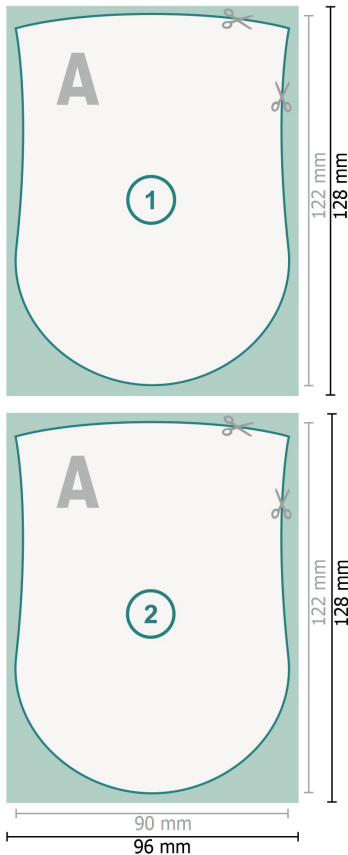

Posavasos, Escudo, 9,0 x 12,2 cm, 4/4

Formato de datos (incl. 3 mm sangrado):

9,6 x 12,8 cm

sangrado:

3 mm

Formato final:

9 x 12,2 cm

Distancia de seguridad:

4 mm

distancia de los textos/información hasta el borde del formato final.

Esto evita el corte indeseado.

Explicación de los símbolos

Sangrado

Dirección de lectura

Formato final

Formato de datos

Aquí cortamos/troquelamos tu producto

Por favor, ten en cuenta que:

Has de aplicar el margen suplementario y la distancia de seguridad según lo indicado.

Los colores del fondo, las imágenes o las gráficas se han de aplicar hasta el borde del formato de datos.

Durante la producción se pueden producir tolerancias por el corte, el troquelado y el plegado.

Encontrarás las indicaciones sobre los datos de impresión en la pestaña *Datos de impresión* en www.onlineprinters.es