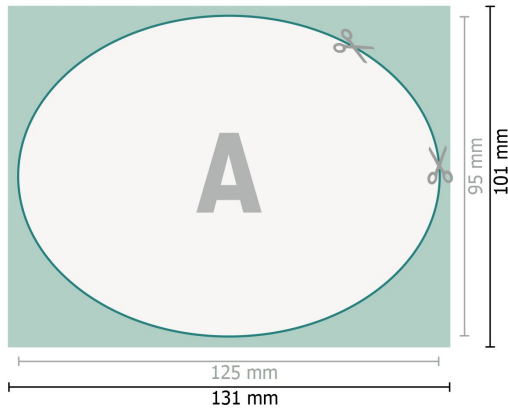

## Posavasos, Ovalado, 12,5 x 9,5 cm, 4/0

**Formato de datos (incl. 3 mm sangrado):**

13,1 x 10,1 cm

**sangrado:**

3 mm

**Formato final:**

12,5 x 9,5 cm

**Distancia de seguridad:**

4 mm

distancia de los textos/información hasta el borde del formato final.

Esto evita el corte indeseado.

**Explicación de los símbolos**

 Sangrado

 Dirección de lectura

 Formato final

 Formato de datos