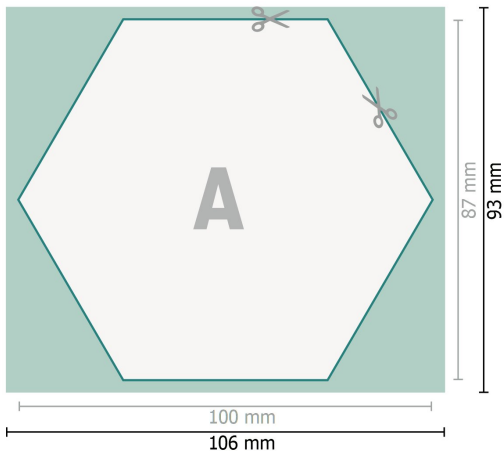

## Posavasos, Hexágono, 10 x 8,7 cm, 4/0

**Formato de datos (incl. 3 mm sangrado):**

10,6 x 9,3 cm

**sangrado:**

3 mm

**Formato final:**

10 x 8,7 cm

**Distancia de seguridad:**

4 mm

distancia de los textos/información hasta el borde del formato final.

Esto evita el corte indeseado.

**Explicación de los símbolos**

 Sangrado

 Dirección de lectura

 Formato final

 Formato de datos