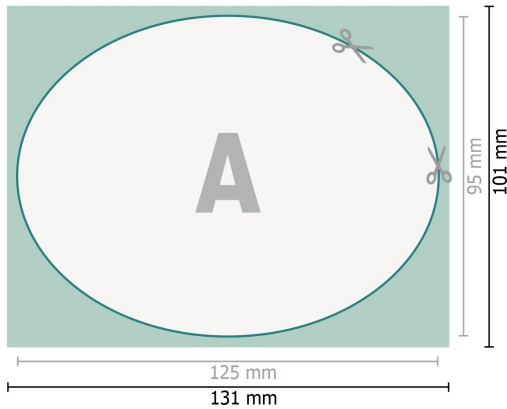

Posavasos, Ovalado, 12,5 x 9,5 cm, 4/0

**Formato de datos (incl. 3 mm sangrado):**

13,1 x 10,1 cm

sangrado:

3 mm

Formato final:

12,5 x 9,5 cm

Distancia de seguridad:

4 mm

distancia de los textos/información hasta el borde del formato final.

Esto evita el corte indeseado.

Explicación de los símbolos

 Sangrado

 Dirección de lectura

 Formato final

 Formato de datos

 Aquí cortamos/troquelamos tu producto

Por favor, ten en cuenta que:

Has de aplicar el margen suplementario y la distancia de seguridad según lo indicado.

Los colores del fondo, las imágenes o las gráficas se han de aplicar hasta el borde del formato de datos.