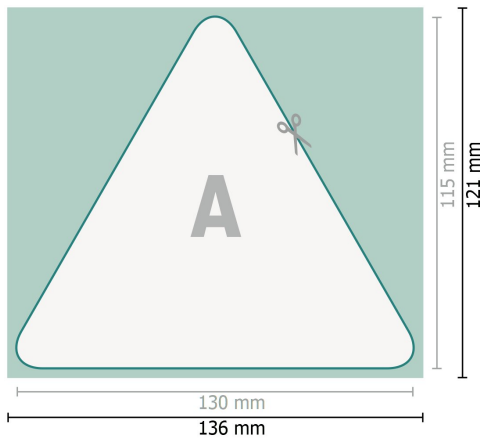

## Posavasos, Triángulo, 13 x 11,5 cm, 4/0

**Formato de datos (incl. 3 mm sangrado):**

13,6 x 12,1 cm

**sangrado:**

3 mm

**Formato final:**

13 x 11,5 cm

**Distancia de seguridad:**

4 mm

distancia de los textos/información hasta el borde del formato final.

Esto evita el corte indeseado.

**Explicación de los símbolos**

 Sangrado

 Dirección de lectura

 Formato final

 Formato de datos

 Aquí cortamos/troquelamos tu producto

---

**Por favor, ten en cuenta que:**

Has de aplicar el margen suplementario y la distancia de seguridad según lo indicado.

Los colores del fondo, las imágenes o las gráficas se han de aplicar hasta el borde del formato de datos.