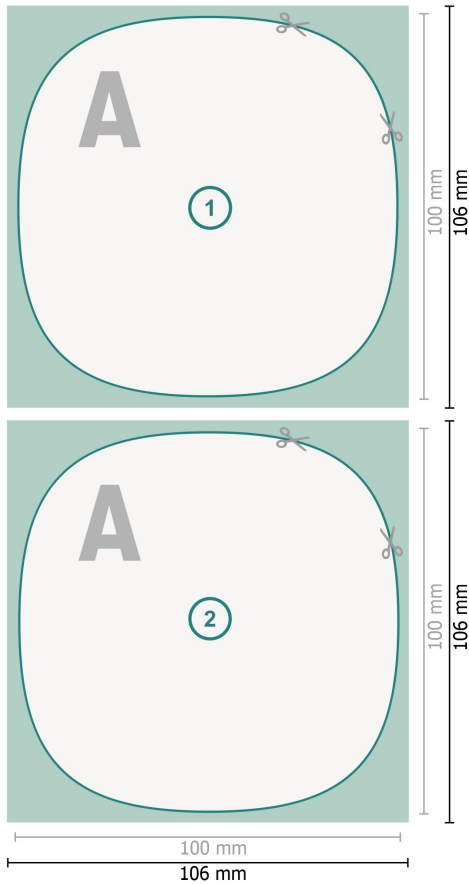

Posavasos, Moderno 10 x 10 cm, 4/4

Formato de datos (incl. 3 mm sangrado):

10,6 x 10,6 cm

sangrado:

3 mm

Formato final:

10 x 10 cm

Distancia de seguridad:

4 mm

distancia de los textos/información hasta el borde del formato final.

Esto evita el corte indeseado.

Explicación de los símbolos

-  Sangrado
-  Dirección de lectura
-  Formato final
-  Formato de datos
-  Aquí cortamos/troquelamos tu producto

Por favor, ten en cuenta que:

Has de aplicar el margen suplementario y la distancia de seguridad según lo indicado.

Los colores del fondo, las imágenes o las gráficas se han de aplicar hasta el borde del formato de datos.