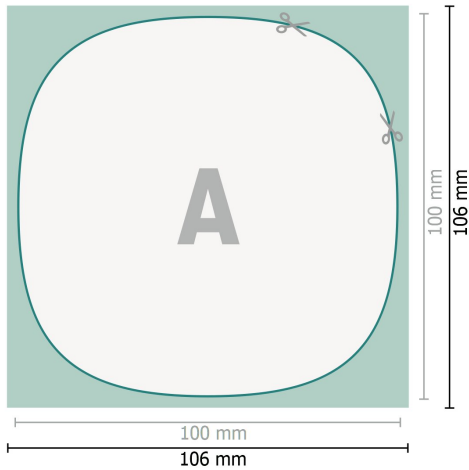

Posavasos, Moderno, 10 x 10 cm, 4/0

**Formato de datos (incl. 3 mm sangrado):**

10,6 x 10,6 cm

sagrado:

3 mm

Formato final:

10 x 10 cm

Distancia de seguridad:

4 mm

distancia de los textos/información hasta el borde del formato final.

Esto evita el corte indeseado.

Explicación de los símbolos

 Sangrado

 Dirección de lectura

 Formato final

 Formato de datos

 Aquí cortamos/troquelamos tu producto

Por favor, ten en cuenta que:

Has de aplicar el margen suplementario y la distancia de seguridad según lo indicado.

Los colores del fondo, las imágenes o las gráficas se han de aplicar hasta el borde del formato de datos.