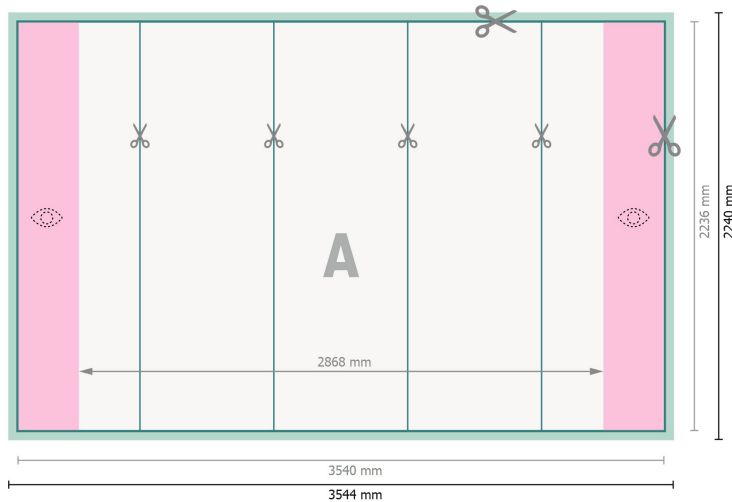

Pop-up Display, solo impresión, recto, 354,4 x 224 cm

Formato de datos:

354,4 x 224 cm

Formato final:

354 x 223,6 cm

Dimensión del producto:

354,4 x 224 cm

Distancia de seguridad:

4 mm

distancia de los textos/información hasta el borde del formato final. Esto evita el corte indeseado.

Explicación de los símbolos

Sangrado

Dirección de lectura

Formato final

Formato de datos

Aquí cortamos/troquelamos tu producto

Zona visible delimitada

Por favor, ten en cuenta que:

Has de aplicar el margen suplementario y la distancia de seguridad según lo indicado.

Los colores del fondo, las imágenes o las gráficas se han de aplicar hasta el borde del formato de datos.