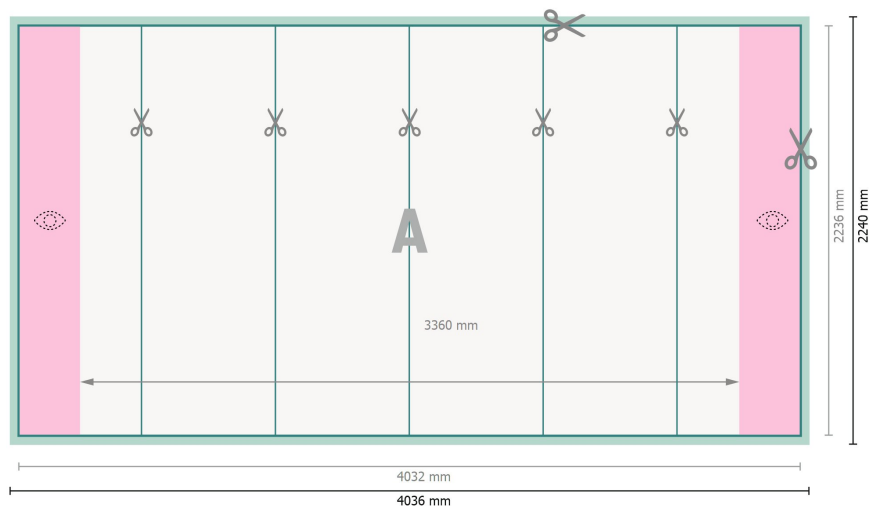

Pop-up Display, solo impresión, curvo, 403,6 x 224 cm

Formato de datos:

403,6 x 224 cm

Formato final:

403,2 x 223,6 cm

Dimensión del producto:

403,6 x 224 cm

Distancia de seguridad:

4 mm

distancia de los textos/información hasta el borde del formato final.

Esto evita el corte indeseado.

Explicación de los símbolos

Sangrado

Dirección de lectura

Formato final

Formato de datos

Aquí cortamos/troquelamos tu producto

Zona visible delimitada

Por favor, ten en cuenta que:

Has de aplicar el margen suplementario y la distancia de seguridad según lo indicado.

Los colores del fondo, las imágenes o las gráficas se han de aplicar hasta el borde del formato de datos.