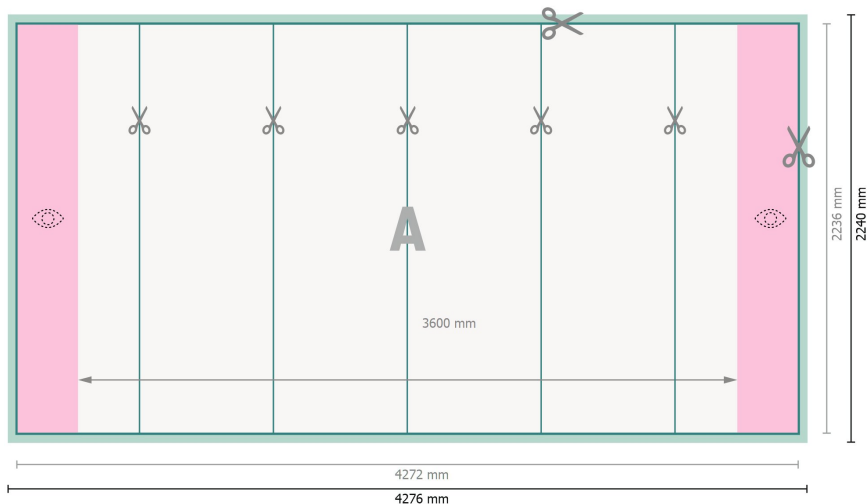

## Pop-up Display, incluye impresión, recto, 427,6 x 224 cm

### Formato de datos:

427,6 x 224 cm

### Formato final:

427,2 x 223,6 cm

### Dimensión del producto:

427,6 x 224 cm