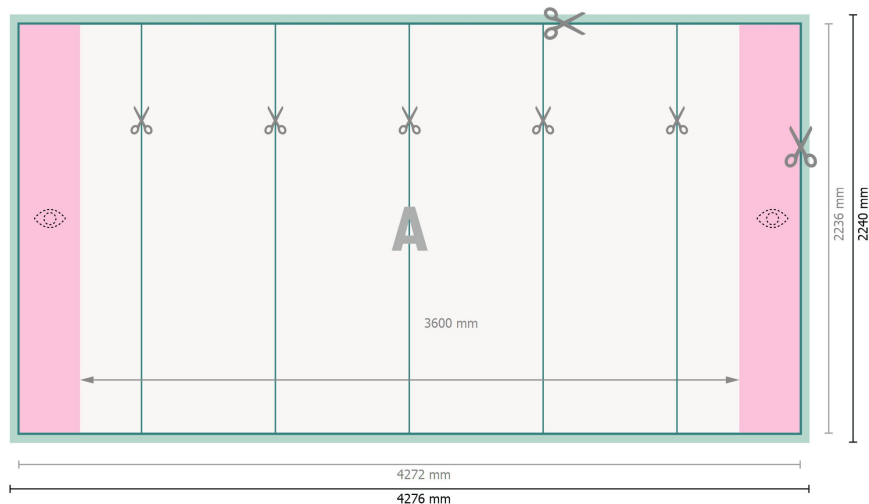

Pop-up Display, incluye impresión, recto, 427,6 x 224 cm

Formato de datos:

427,6 x 224 cm

Formato final:

427,2 x 223,6 cm

Dimensión del producto:

427,6 x 224 cm

Distancia de seguridad:

4 mm

distancia de los textos/información hasta el borde del formato final.

Esto evita el corte indeseado.

Explicación de los símbolos

-  Sangrado
-  Dirección de lectura
-  Formato final
-  Formato de datos
-  Aquí cortamos/troquelamos tu producto
-  Zona visible delimitada

Por favor, ten en cuenta que:

Has de aplicar el margen suplementario y la distancia de seguridad según lo indicado.

Los colores del fondo, las imágenes o las gráficas se han de aplicar hasta el borde del formato de datos.