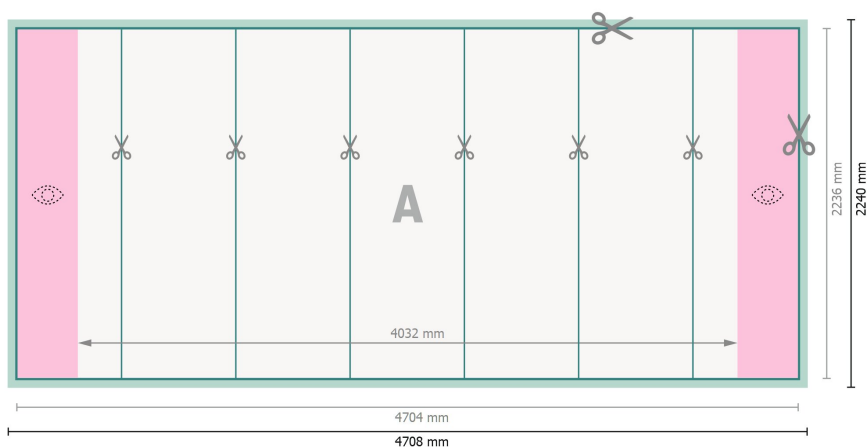

Pop-up Display, solo impresión, curvo, 470,8 x 224 cm

Formato de datos:

470,8 x 224 cm

Formato final:

470,4 x 223,6 cm

Dimensión del producto:

470,8 x 224 cm

Distancia de seguridad:

4 mm

distancia de los textos/información hasta el borde del formato final.

Esto evita el corte indeseado.

Explicación de los símbolos

Sangrado

Dirección de lectura

Formato final

Formato de datos

Aquí cortamos/troquelamos tu producto

Zona visible delimitada

Por favor, ten en cuenta que:

Has de aplicar el margen suplementario y la distancia de seguridad según lo indicado.

Los colores del fondo, las imágenes o las gráficas se han de aplicar hasta el borde del formato de datos.