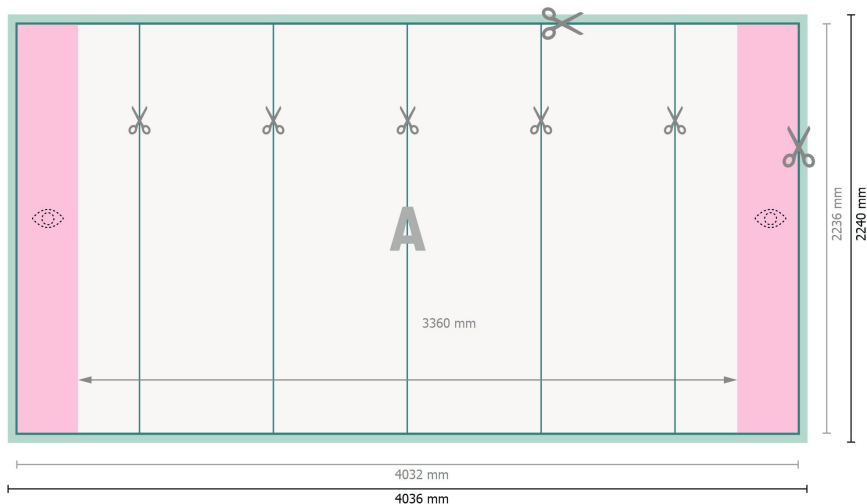

## Pop-up Display, incluye impresión, curvo, 403,6 x 224 cm

### Formato de datos:

403,6 x 224 cm

### Formato final:

403,2 x 223,6 cm

### Dimensión del producto:

403,6 x 224 cm