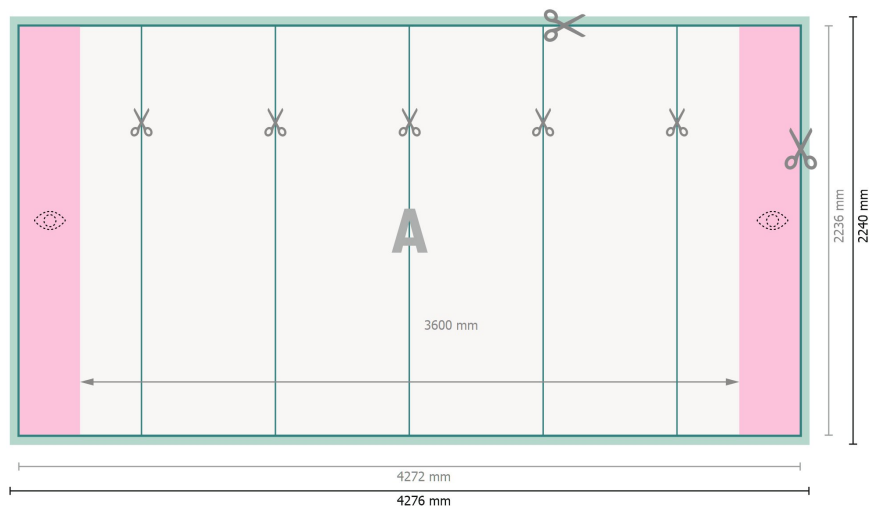

Pop-up Display, solo impresión, recto, 427,6 x 224 cm

Formato de datos:

427,6 x 224 cm

Formato final:

427,2 x 223,6 cm

Dimensión del producto:

427,6 x 224 cm

Distancia de seguridad:

4 mm

distancia de los textos/información hasta el borde del formato final.

Esto evita el corte indeseado.

Explicación de los símbolos

Sangrado

Dirección de lectura

Formato final

Formato de datos

Aquí cortamos/troquelamos tu producto

Zona visible delimitada

Por favor, ten en cuenta que:

Has de aplicar el margen suplementario y la distancia de seguridad según lo indicado.

Los colores del fondo, las imágenes o las gráficas se han de aplicar hasta el borde del formato de datos.