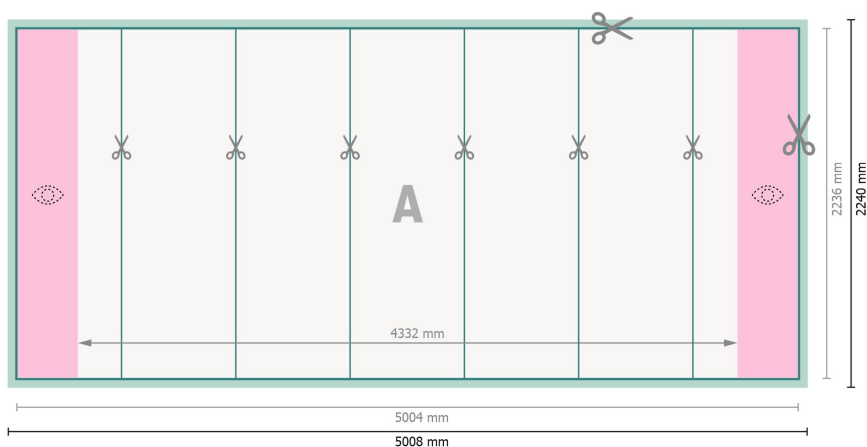

Pop-up Display, incluye impresión, recto, 500,8 x 224 cm

Formato de datos:

500,8 x 224 cm

Formato final:

500,4 x 223,6 cm

Dimensión del producto:

500,8 x 224 cm

Distancia de seguridad:

4 mm

distancia de los textos/información hasta el borde del formato final.

Esto evita el corte indeseado.

Explicación de los símbolos

Sangrado

Dirección de lectura

Formato final

Formato de datos

Aquí cortamos/troquelamos tu producto

Zona visible delimitada

Por favor, ten en cuenta que:

Has de aplicar el margen suplementario y la distancia de seguridad según lo indicado.

Los colores del fondo, las imágenes o las gráficas se han de aplicar hasta el borde del formato de datos.