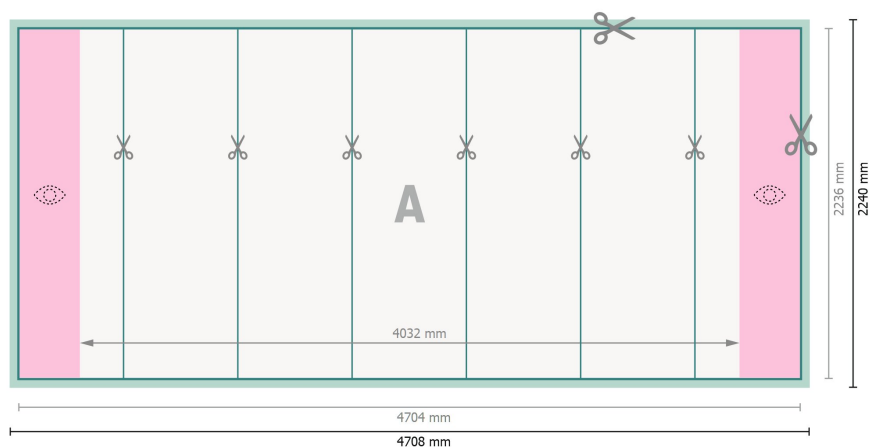

Pop-up Display, incluye impresión, curvo, 470,8 x 224 cm

Formato de datos:

470,8 x 224 cm

Formato final:

470,4 x 223,6 cm

Dimensión del producto:

470,8 x 224 cm

Distancia de seguridad:

4 mm

distancia de los textos/información hasta el borde del formato final.

Esto evita el corte indeseado.

Explicación de los símbolos

Sangrado

Dirección de lectura

Formato final

Formato de datos

Aquí cortamos/troquelamos tu producto

Zona visible delimitada

Por favor, ten en cuenta que:

Has de aplicar el margen suplementario y la distancia de seguridad según lo indicado.

Los colores del fondo, las imágenes o las gráficas se han de aplicar hasta el borde del formato de datos.