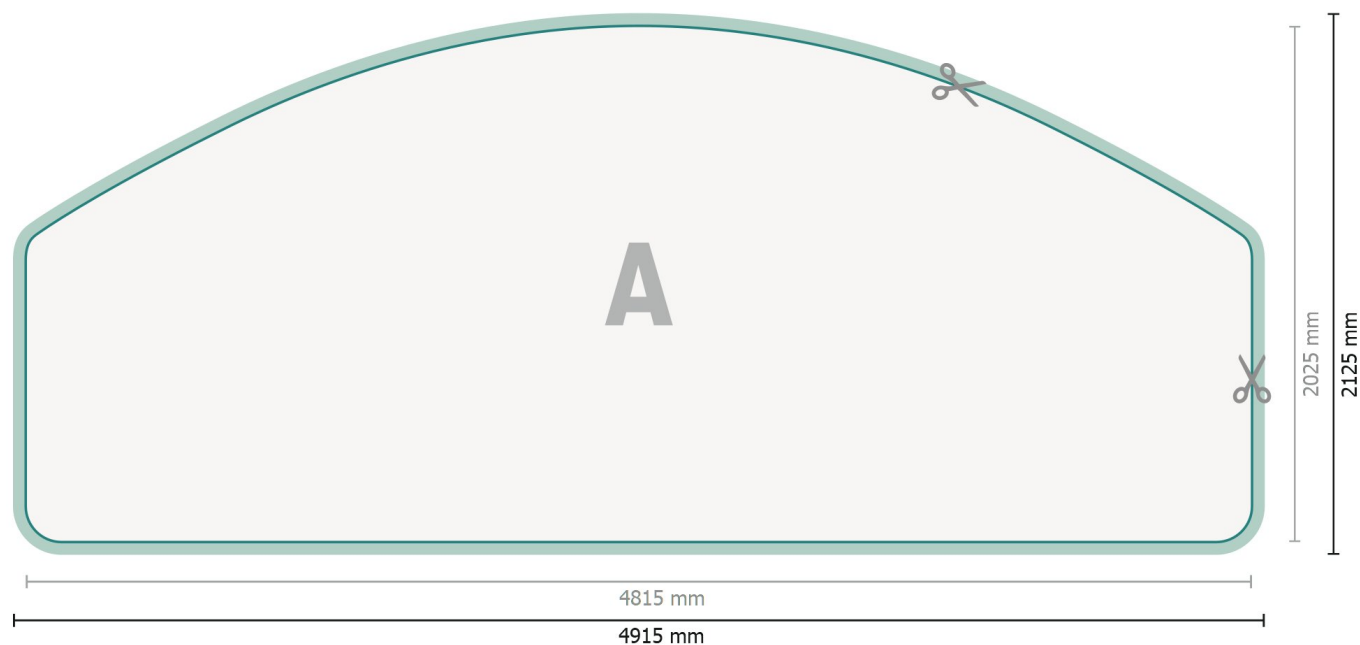

Zipper-Wall - solo impresión, Moon, 280 x 200 cm

Formato de datos (incl. 50 mm margen de costura):

491,5 x 212,5 cm

Formato final:

481,5 x 202,5 cm

Dimensión del producto:

280 x 200 cm

Explicación de los símbolos