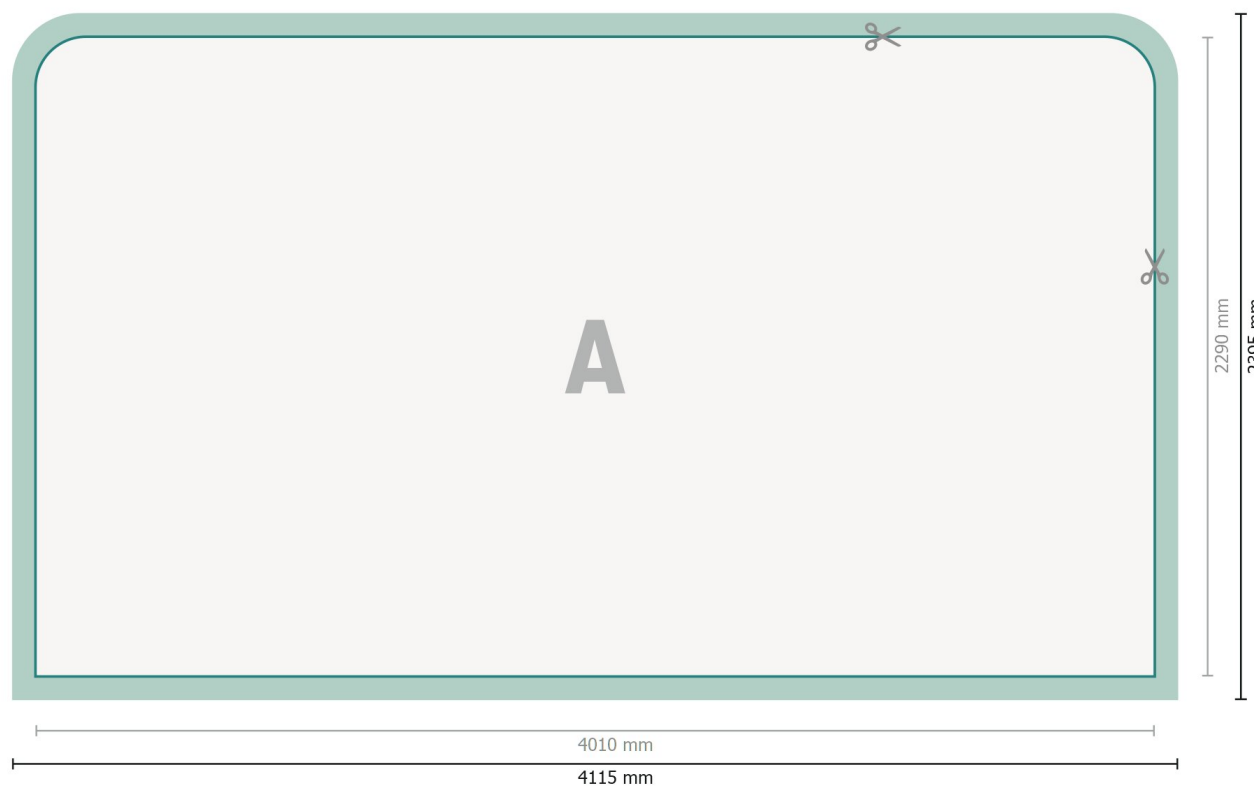

Zipper-Wall - solo impresión, recto, 400 x 230 cm

Formato de datos (incl. 52,5 mm margen de costura):
411,5 x 239,5 cm

Formato final:
401 x 229 cm

Dimensión del producto:
400 x 230 cm

Explicación de los símbolos

- A** Dirección de lectura
- Formato final
- Formato de datos
- ✂ Aquí cortamos/troquelamos tu producto
- margen de costura

Por favor, ten en cuenta que:

Has de aplicar el margen suplementario y la distancia de seguridad según lo indicado.

Los colores del fondo, las imágenes o las gráficas se han de aplicar hasta el borde del formato

de datos.

Encontrarás las indicaciones sobre los datos de impresión en la pestaña *Datos de impresión* en