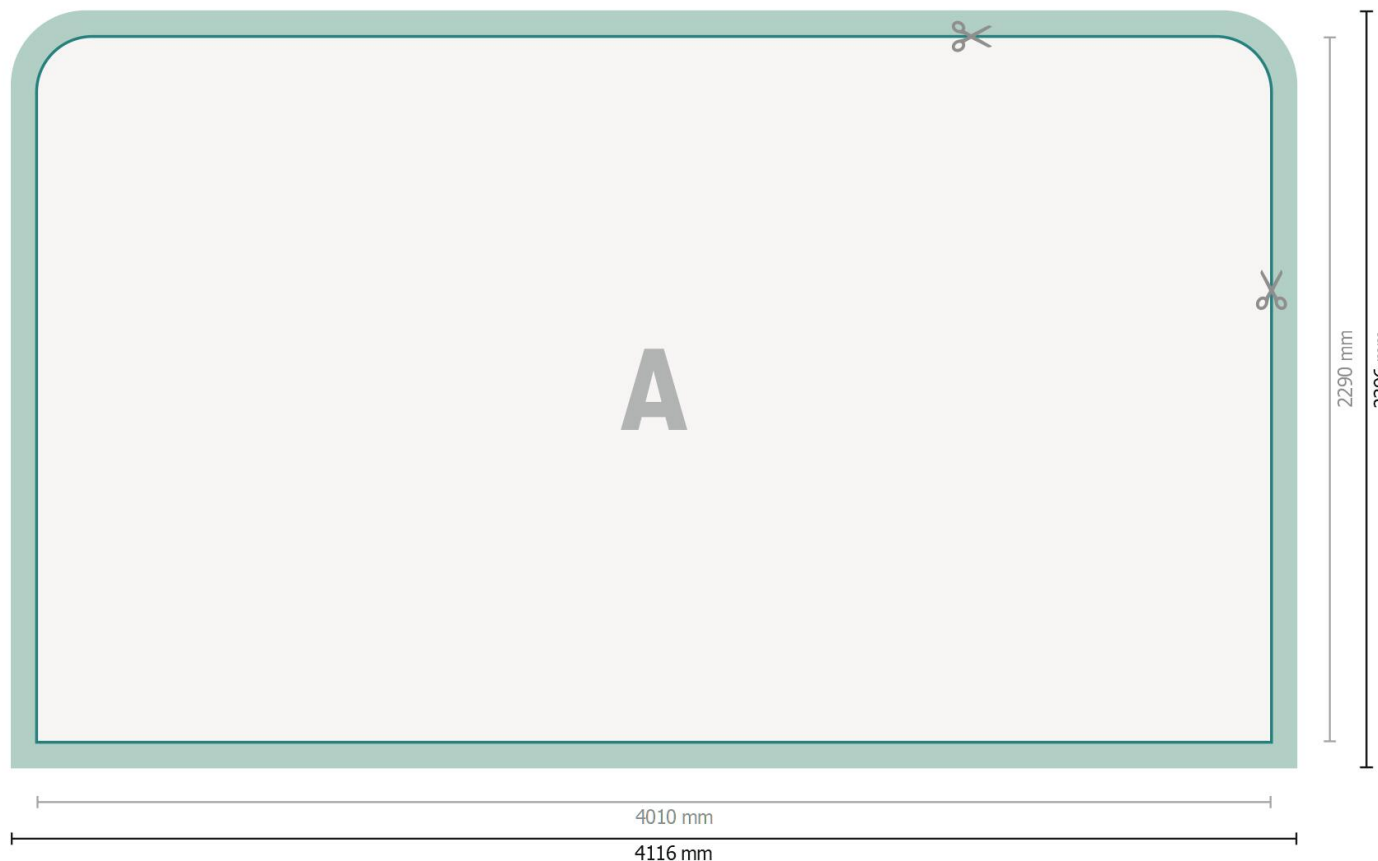

Zipper-Wall incluida impresión, recto, 400 x 230 cm

**Formato de datos:**

411,6 x 239,6 cm

Margen suplementario:

53 mm

Formato final:

401 x 229 cm

Distancia de seguridad:

100 mm

distancia de los textos/información hasta el borde del formato final.

Esto evita el corte indeseado.

Dimensión del producto:

400 x 230 cm

Explicación de los símbolos

A Dirección de lectura

— Formato final

— Formato de datos

✂ Aquí cortamos/troquelamos tu producto

■ margen de costura

Por favor, ten en cuenta

Has de aplicar el margen suplementario y la distancia de seguridad según lo indicado.

Los colores del fondo, las imágenes o las gráficas se han de aplicar hasta el borde del formato de datos.