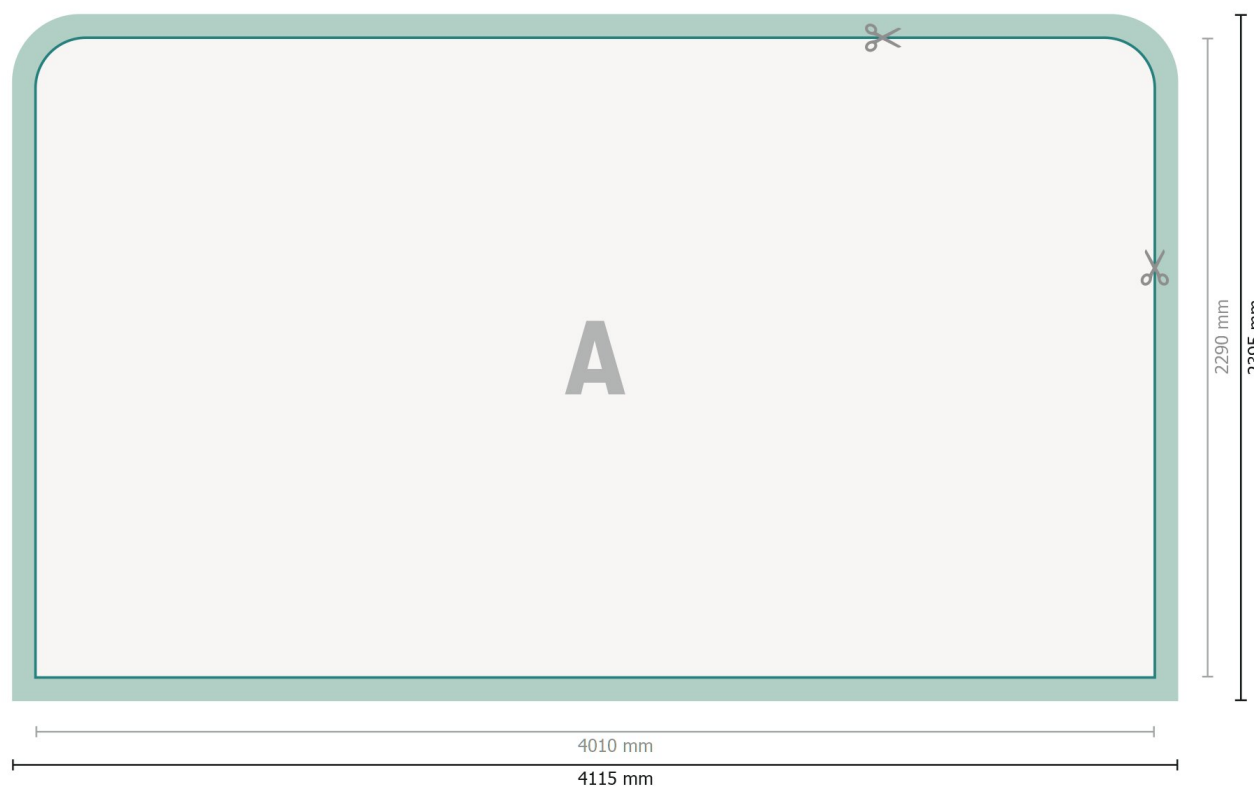

Zipper-Wall incluida impresión, recto, 400 x 230 cm

Formato de datos (incl. 52,5 mm margen de costura):
411,5 x 239,5 cm

Formato final:
401 x 229 cm

Dimensión del producto:
400 x 230 cm

Explicación de los símbolos

- A** Dirección de lectura
- Formato final
- Formato de datos
- ✂ Aquí cortamos/troquelamos tu producto
- margen de costura

Por favor, ten en cuenta que:

Has de aplicar el margen suplementario y la distancia de seguridad según lo indicado.

Los colores del fondo, las imágenes o las gráficas se han de aplicar hasta el borde del formato

de datos.

Encontrarás las indicaciones sobre los datos de impresión en la pestaña *Datos de impresión* en