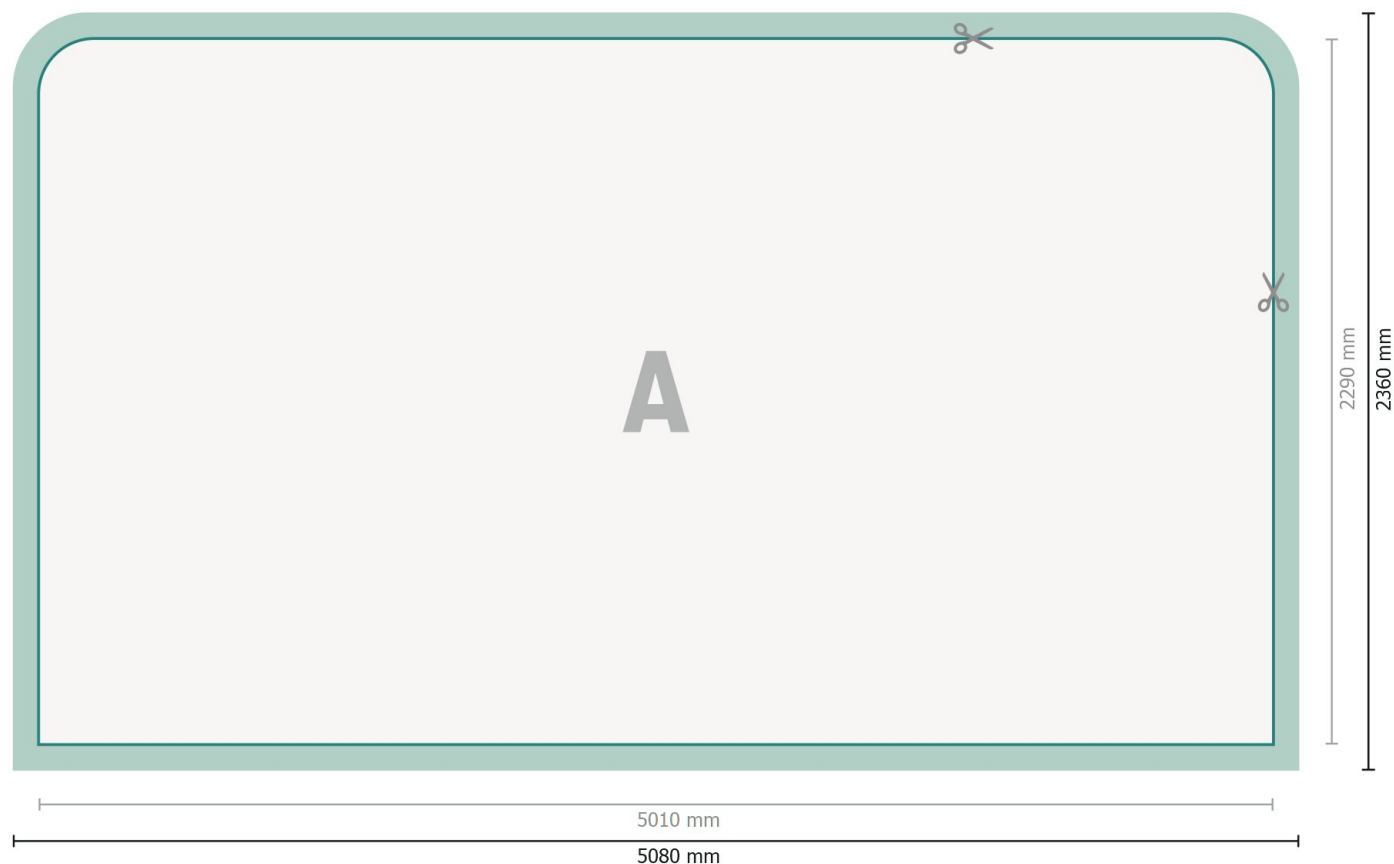

## Zipper-Wall incluida impresión, recto, 500 x 230 cm

**Formato de datos:**

508 x 236 cm

**Margen suplementario:**

35 mm

**Formato final:**

501 x 229 cm

**Distancia de seguridad:**

100 mm

distancia de los textos/información hasta el borde del formato final. Esto evita el corte indeseado.

**Dimensión del producto:**

500 x 230 cm

**Explicación de los símbolos**

**A** Dirección de lectura

Los colores del fondo, las imágenes o las gráficas se han de aplicar hasta el borde del formato de datos.

Durante la producción se pueden producir tolerancias por el corte, el troquelado y el plegado.

Encontrarás las indicaciones sobre los datos de impresión en la pestaña *Datos de impresión* en [www.onlineprinters.es](http://www.onlineprinters.es)