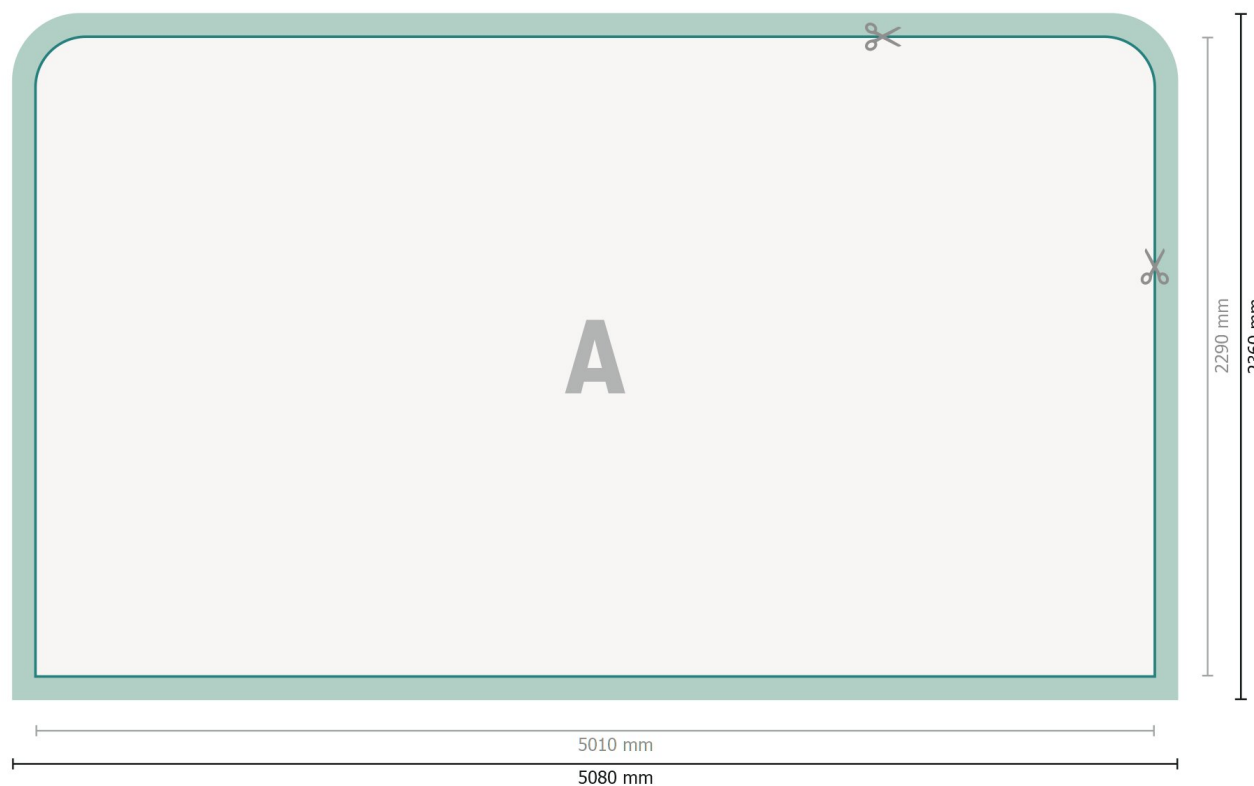

Zipper-Wall incluida impresión, recto, 500 x 230 cm

**Formato de datos (incl. 35 mm margen de costura):**  
508 x 236 cm

**Formato final:**  
501 x 229 cm

**Dimensión del producto:**  
500 x 230 cm

### Explicación de los símbolos

- A** Dirección de lectura
- Formato final
- Formato de datos
- Aquí cortamos/troquelamos tu producto
- margen de costura

### Por favor, ten en cuenta que:

Has de aplicar el margen suplementario y la distancia de seguridad según lo indicado.

Los colores del fondo, las imágenes o las gráficas se han de aplicar hasta el borde del formato