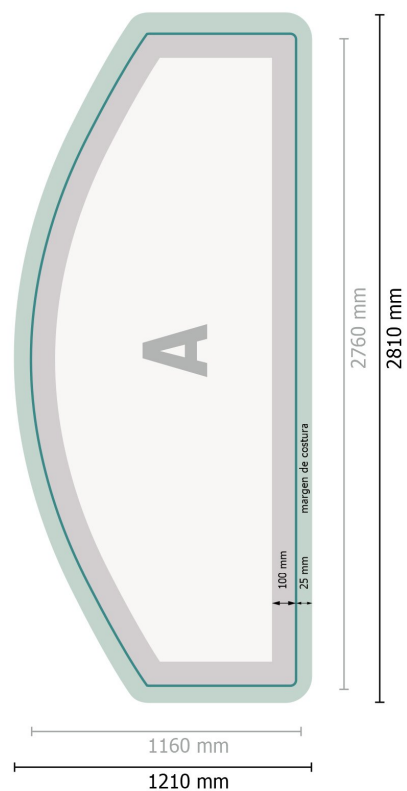

Zipper-Wall - solo impresión, curvo, 500 x 230 cm

Formato de datos:

281 x 121 cm

Margen suplementario:

25 mm

Formato final:

276 x 116 cm

Distancia de seguridad:

100 mm

distancia de los textos/información hasta el borde del formato final. Esto evita el corte indeseado.

Dimensión del producto:

500 x 230 cm

Explicación de los símbolos

A Dirección de lectura

— Formato final

— Formato de datos

 Aquí cortamos/troquelamos tu producto

 margen de costura

Por favor, ten en cuenta

Has de aplicar el margen suplementario y la distancia de seguridad según lo indicado.

Los colores del fondo, las imágenes o las gráficas se han de aplicar hasta el borde del formato de datos.

Zipper-Wall - solo impresión, curvo, 500 x 230 cm

Vista de formato girada 90 grados.

Formato de datos:

281 x 121 cm

Margen suplementario:

25 mm

Formato final:

276 x 116 cm