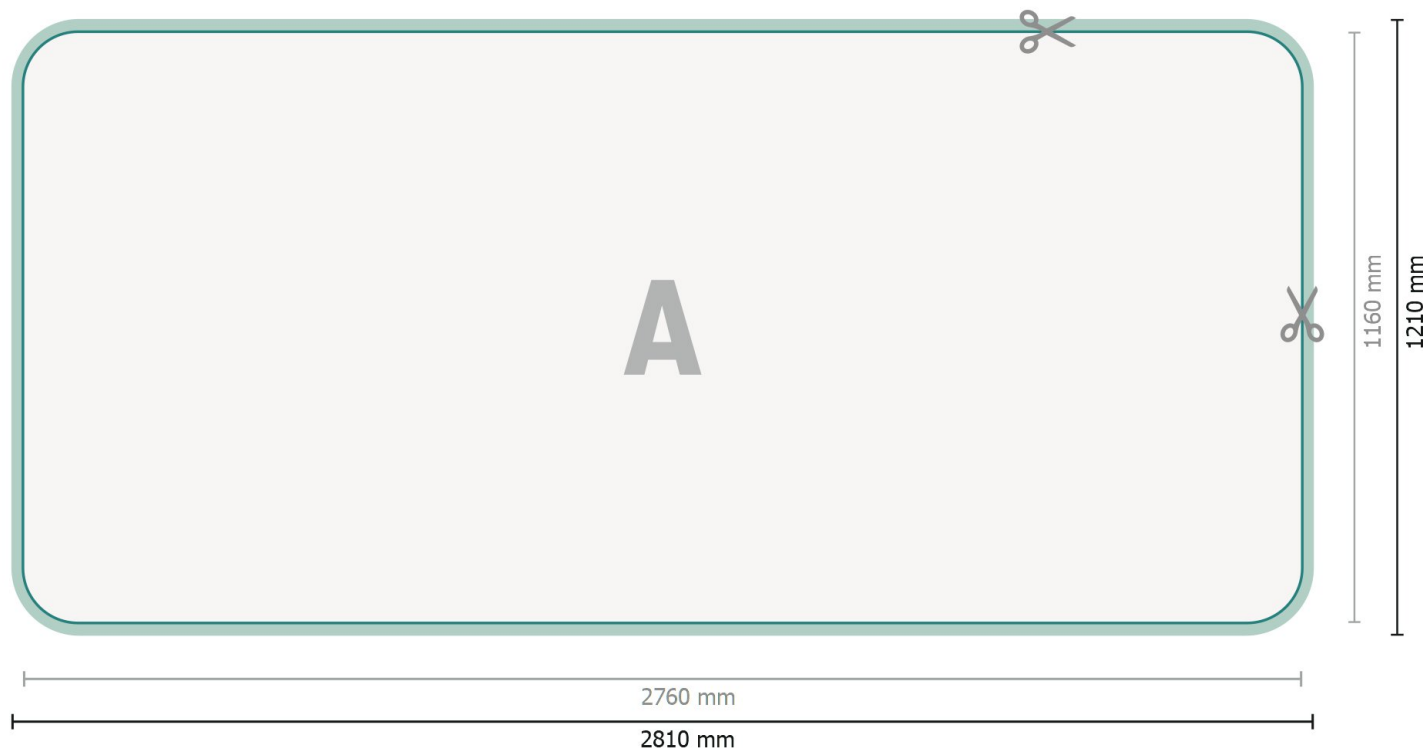

Zipper-Wall - solo impresión, curvo, 500 x 230 cm

Formato de datos:

281 x 121 cm

Margen suplementario:

25 mm

Formato final:

276 x 116 cm

Distancia de seguridad:

100 mm

distancia de los textos/información hasta el borde del formato final. Esto evita el corte indeseado.

Dimensión del producto:

500 x 230 cm

Explicación de los símbolos

A Dirección de lectura

— Formato final

Zipper-Wall - solo impresión, curvo, 500 x 230 cm

Vista de formato girada 90 grados.

Formato de datos:

281 x 121 cm

Margen suplementario:

25 mm

Formato final:

276 x 116 cm

Distancia de seguridad:

100 mm

distancia de los textos/información hasta el borde del formato final.

Esto evita el corte indeseado.

Dimensión del producto:

500 x 230 cm

Explicación de los símbolos

A Dirección de lectura