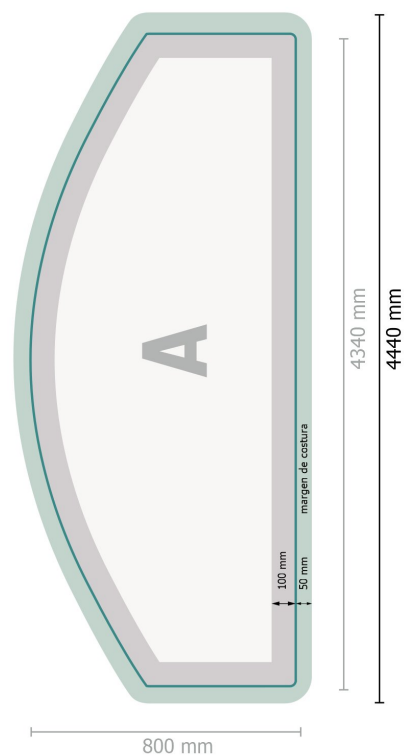

### Formato de datos:

444 x 242 cm

### Dimensión del producto:

400 x 230 cm

### Explicación de los símbolos

**A** Dirección de lectura

— Formato final

— Formato de datos

 Aquí cortamos/troquelamos tu producto

 margen de costura

## Formato de datos:

444 x 242 cm