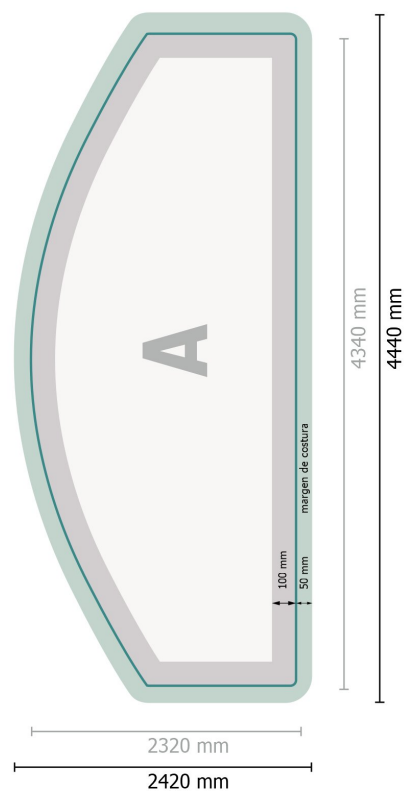

Zipper-Wall incluida impresión, curvo, 400 x 230 cm

Formato de datos (incl. 50 mm margen de costura):

444 x 242 cm

Formato final:

434 x 232 cm

Dimensión del producto:

400 x 230 cm

Explicación de los símbolos

A Dirección de lectura

—|— Formato final

—|— Formato de datos

 Aquí cortamos/troquelamos tu producto

 margen de costura

Por favor, ten en cuenta

Has de aplicar el margen suplementario y la distancia de seguridad según lo indicado.

Los colores del fondo, las imágenes o las gráficas se han de aplicar hasta el borde del formato de datos.

Durante la producción se pueden producir tolerancias por el corte, el troquelado y el plegado.

Encontrarás las indicaciones sobre los datos de impresión en la pestaña *Datos de impresión* en www.onlineprinters.es

Zipper-Wall incluida impresión, curvo, 400 x 230 cm

Vista de formato girada 90 grados.

Formato de datos (incl. 50 mm margen de costura):

444 x 242 cm

Formato final:

434 x 232 cm

Dimensión del producto:

400 x 230 cm