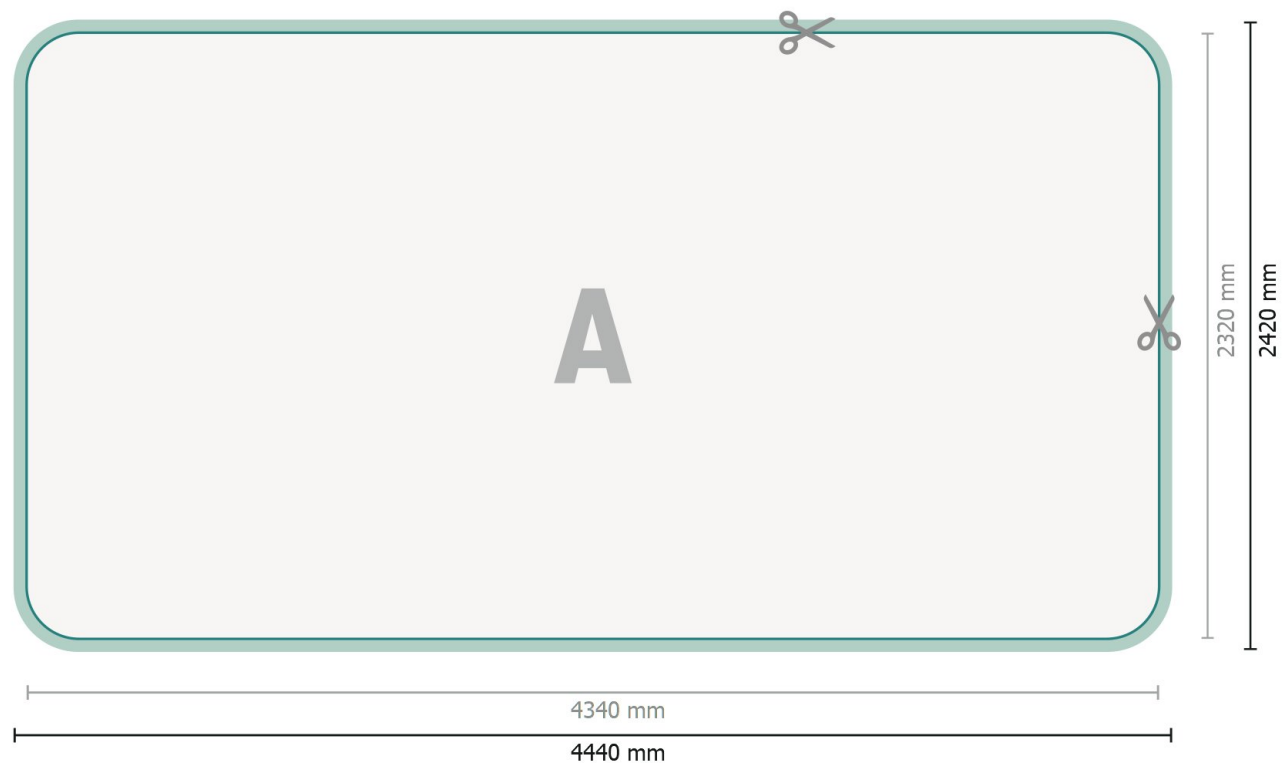

Zipper-Wall incluida impresión, curvo, 400 x 230 cm

Formato de datos (incl. 50 mm margen de costura):

444 x 242 cm

Formato final:

434 x 232 cm

Dimensión del producto:

400 x 230 cm

Explicación de los símbolos

A Dirección de lectura

—|— Formato final

—|— Formato de datos

 Aquí cortamos/troquelamos tu producto

 margen de costura

Por favor, ten en cuenta

Has de aplicar el margen suplementario y la distancia de seguridad según lo indicado.

Los colores del fondo, las imágenes o las gráficas se han de aplicar hasta el borde del formato de datos.

Durante la producción se pueden producir tolerancias por el corte, el troquelado y el plegado.

Encontrarás las indicaciones sobre los datos de impresión en la pestaña *Datos de impresión* en www.onlineprinters.es

Zipper-Wall incluida impresión, curvo, 400 x 230 cm

Vista de formato girada 90 grados.

Formato de datos (incl. 50 mm margen de costura):

444 x 242 cm

Formato final:

434 x 232 cm

Dimensión del producto:

400 x 230 cm