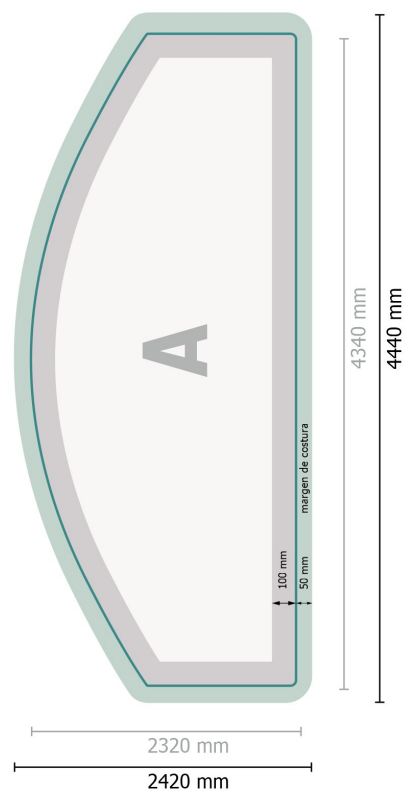

Zipper-Wall - solo impresión, curvo, 400 x 230 cm

Formato de datos:

444 x 242 cm

Margen suplementario:

50 mm

Formato final:

434 x 232 cm

Distancia de seguridad:

100 mm

distancia de los textos/información hasta el borde del formato final.

Esto evita el corte indeseado.

Dimensión del producto:

400 x 230 cm

Explicación de los símbolos

A Dirección de lectura

—|— Formato final

—|— Formato de datos

 Aquí cortamos/troquelamos tu producto

 margen de costura

Por favor, ten en cuenta

Has de aplicar el margen suplementario y la distancia de seguridad según lo indicado.

Los colores del fondo, las imágenes o las gráficas se han de aplicar hasta el borde del formato de datos.

Zipper-Wall - solo impresión, curvo, 400 x 230 cm

Vista de formato girada 90 grados.

Formato de datos:

444 x 242 cm

Margen suplementario:

50 mm

Formato final:

434 x 232 cm