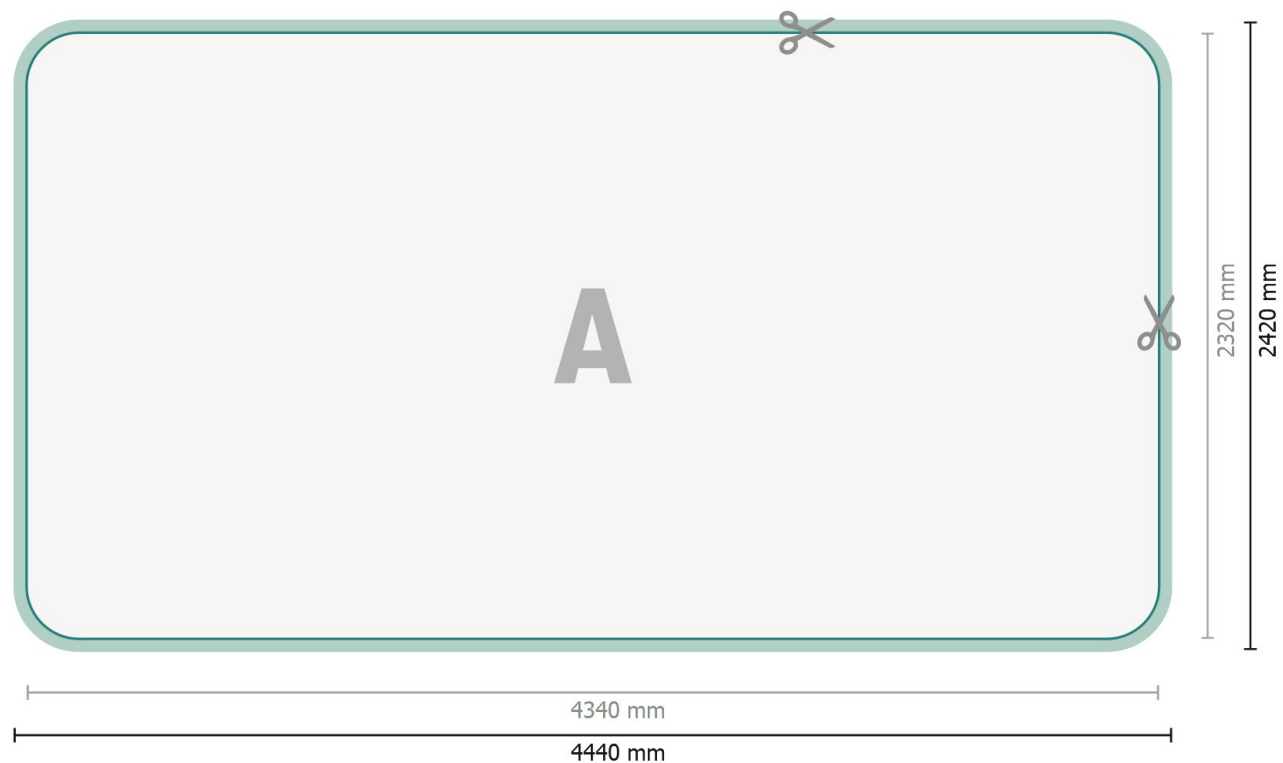

Zipper-Wall - solo impresión, curvo, 400 x 230 cm

Formato de datos:

444 x 242 cm

Margen suplementario:

50 mm

Formato final:

434 x 232 cm

Distancia de seguridad:

100 mm

distancia de los textos/información hasta el borde del formato final.

Esto evita el corte indeseado.

Dimensión del producto:

400 x 230 cm

Explicación de los símbolos

A Dirección de lectura

—|— Formato final

Zipper-Wall - solo impresión, curvo, 400 x 230 cm

Vista de formato girada 90 grados.

Formato de datos:

444 x 242 cm

Margen suplementario:

50 mm

Formato final:

434 x 232 cm

Distancia de seguridad:

100 mm

distancia de los textos/información hasta el borde del formato final.

Esto evita el corte indeseado.

Dimensión del producto:

400 x 230 cm

Explicación de los símbolos

A Dirección de lectura