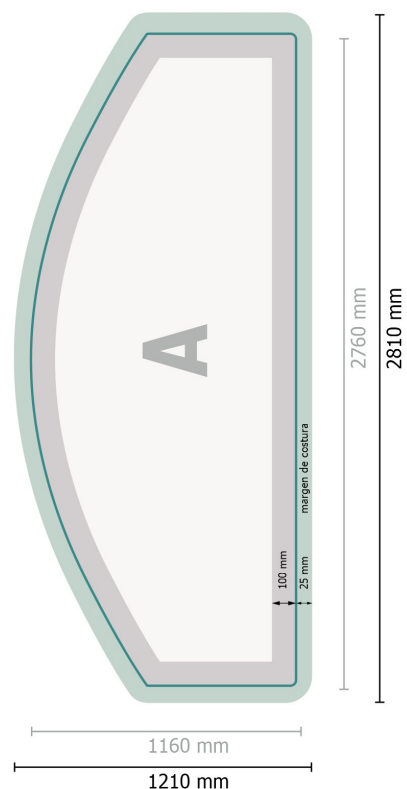

Zipper-Wall incluida impresión, curvo, 500 x 230 cm

**Formato de datos:**

281 x 121 cm

Margen suplementario:

25 mm

Formato final:

276 x 116 cm

Distancia de seguridad:

100 mm

distancia de los textos/información hasta el borde del formato final.

Esto evita el corte indeseado.

Dimensión del producto:

500 x 230 cm

Explicación de los símbolos

A Dirección de lectura

—|— Formato final

—|— Formato de datos

 Aquí cortamos/troquelamos tu producto

 margen de costura

Por favor, ten en cuenta

Has de aplicar el margen suplementario y la distancia de seguridad según lo indicado.

Los colores del fondo, las imágenes o las gráficas se han de aplicar hasta el borde del formato de datos.

Zipper-Wall incluida impresión, curvo, 500 x 230 cm

Vista de formato girada 90 grados.

Formato de datos:

281 x 121 cm

Margen suplementario:

25 mm

Formato final:

276 x 116 cm