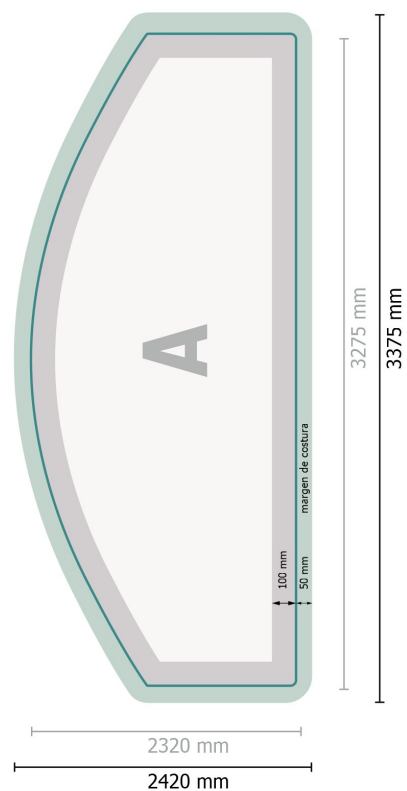

Zipper-Wall incluida impresión, curvo, 300 x 230 cm

**Formato de datos:**

337,5 x 242 cm

Margen suplementario:

50 mm

Formato final:

327,5 x 232 cm

Distancia de seguridad:

100 mm

distancia de los textos/información hasta el borde del formato final.

Esto evita el corte indeseado.

Dimensión del producto:

300 x 230 cm

Explicación de los símbolos

A Dirección de lectura

—|— Formato final

—|— Formato de datos

 Aquí cortamos/troquelamos tu producto

 margen de costura

Por favor, ten en cuenta

Has de aplicar el margen suplementario y la distancia de seguridad según lo indicado.

Los colores del fondo, las imágenes o las gráficas se han de aplicar hasta el borde del formato de datos.

Zipper-Wall incluida impresión, curvo, 300 x 230 cm

Vista de formato girada 90 grados.

Formato de datos:

337,5 x 242 cm

Margen suplementario:

50 mm

Formato final:

327,5 x 232 cm