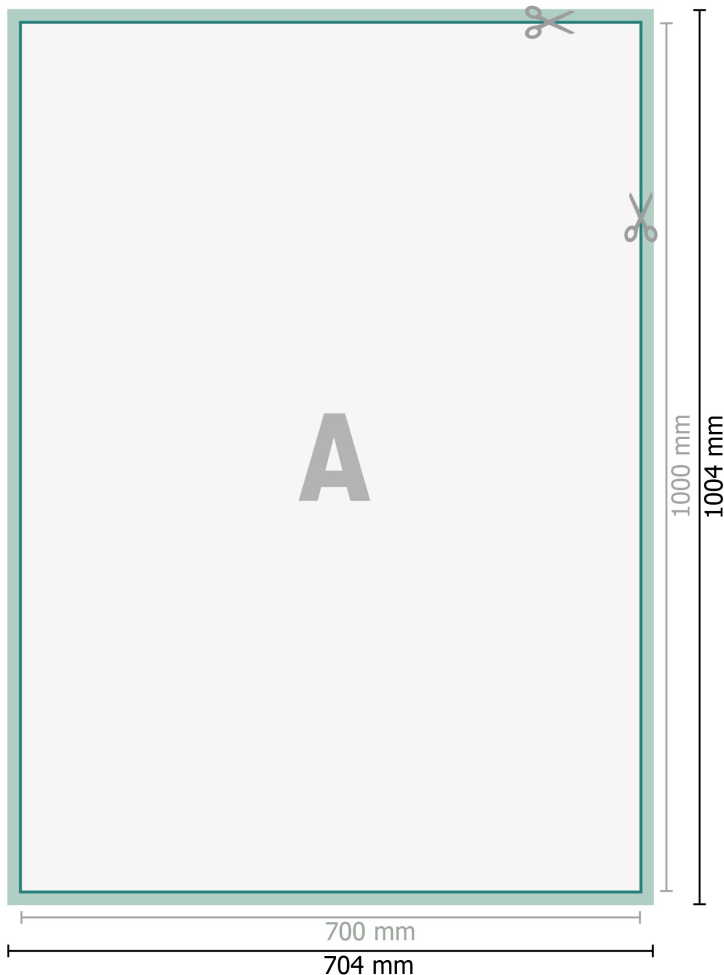

Láminas adhesivas de gran formato, 70 x 100 cm

Formato de datos (incl. 2 mm sangrado):

70,4 x 100,4 cm

sangrado:

2 mm

Formato final:

70 x 100 cm

Distancia de seguridad:

4 mm

distancia de los textos/información hasta el borde del formato final.

Esto evita el corte indeseado.

Explicación de los símbolos

 Sangrado

 Dirección de lectura

 Formato final

 Formato de datos

 Aquí cortamos/troquelamos tu producto

Por favor, ten en cuenta que:

Has de aplicar el margen suplementario y la distancia de seguridad según lo indicado.

Los colores del fondo, las imágenes o las gráficas se han de aplicar hasta el borde del formato de datos.