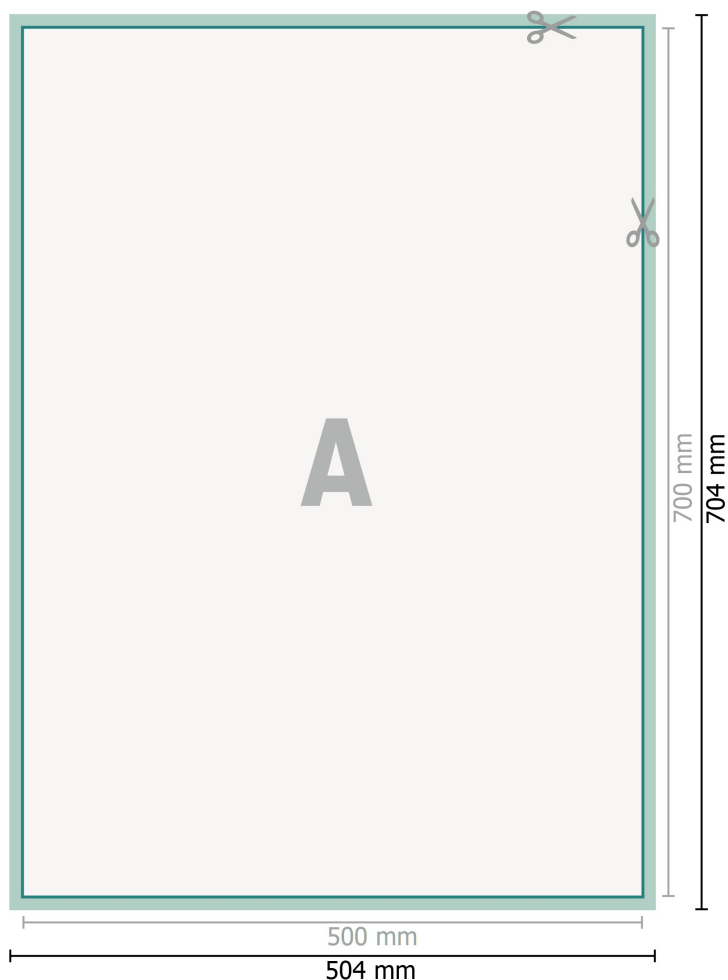

## Láminas adhesivas de gran formato, 50 x 70 cm

**Formato de datos (incl. 2 mm sangrado):**

50,4 x 70,4 cm

**sangrado:**

2 mm

**Formato final:**

50 x 70 cm

**Distancia de seguridad:**

4 mm

distancia de los textos/información hasta el borde del formato final.

Esto evita el corte indeseado.

**Explicación de los símbolos**

 Sangrado

 Dirección de lectura

 Formato final

 Formato de datos

 Aquí cortamos/troquelamos tu producto

---

**Por favor, ten en cuenta que:**

Has de aplicar el margen suplementario y la distancia de seguridad según lo indicado.

Los colores del fondo, las imágenes o las gráficas se han de aplicar hasta el borde del formato de datos.