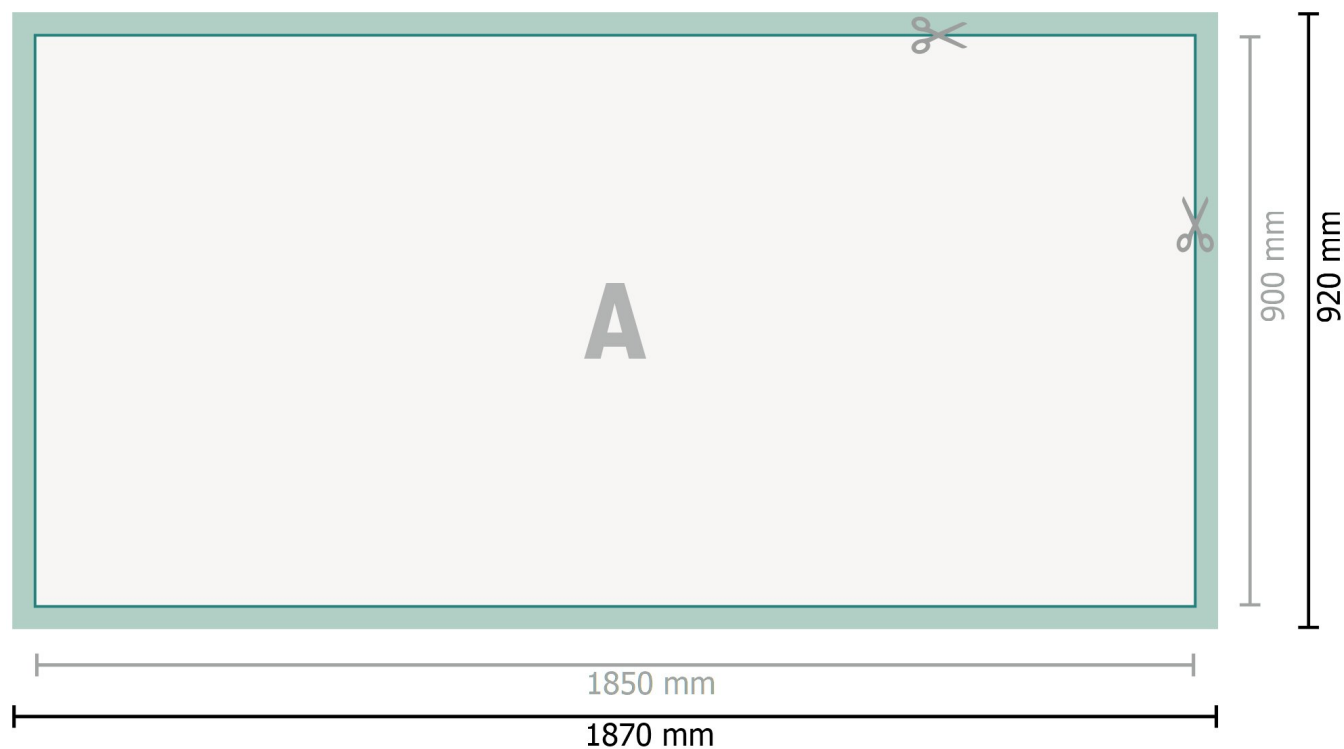

## Mostradores promocionales, solo impresión

**Formato de datos (incl. 10 mm sangrado):**

187 x 92 cm

**Formato final:**

185 x 90 cm

**Distancia de seguridad:**

4 mm

distancia de los textos/información hasta el borde del formato final.

Esto evita el corte indeseado.

### Por favor, ten en cuenta que:

Has de aplicar el margen suplementario y la distancia de seguridad según lo indicado.

Los colores del fondo, las imágenes o las gráficas se han de aplicar hasta el borde del formato