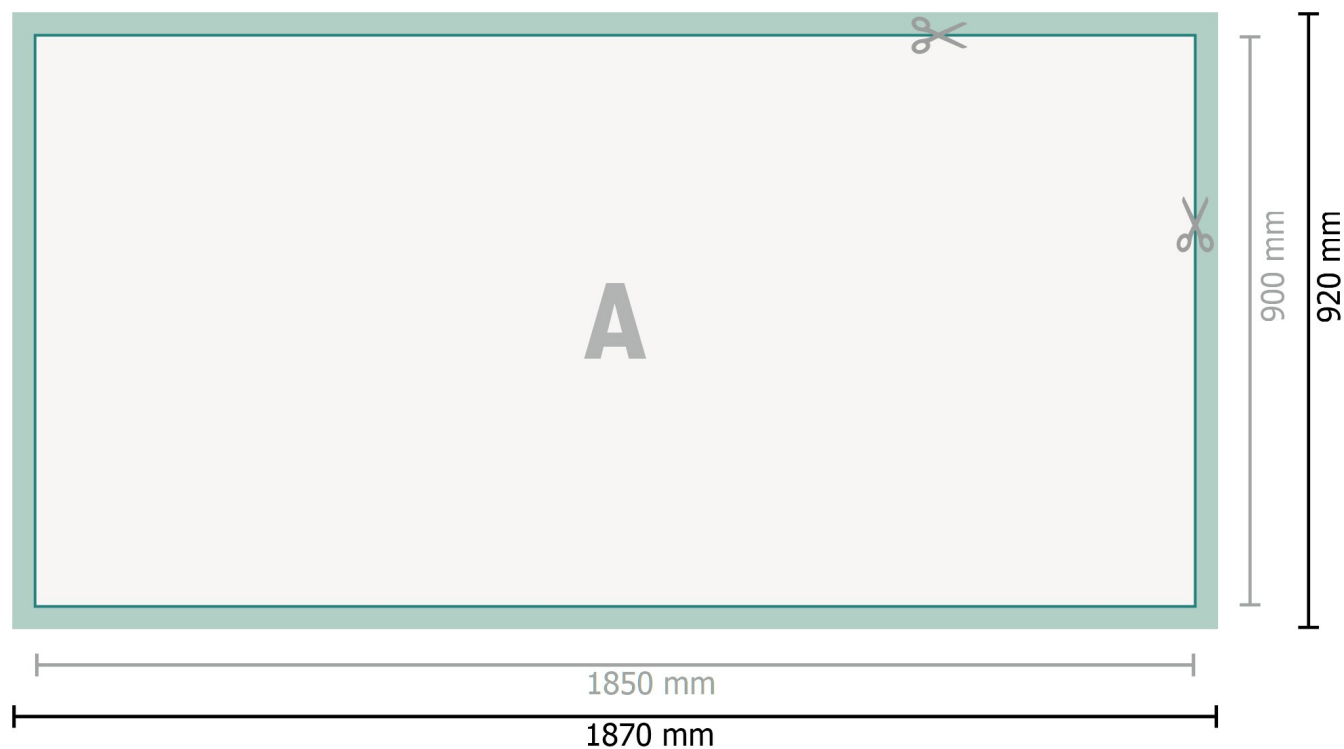

## Mostradores promocionales incl. impresión

**Formato de datos (incl. 10 mm sangrado):**

187 x 92 cm

**Formato final:**

185 x 90 cm

**Distancia de seguridad:**

4 mm

distancia de los textos/información hasta el borde del formato final.

Esto evita el corte indeseado.

### Por favor, ten en cuenta que:

Has de aplicar el margen suplementario y la distancia de seguridad según lo indicado.

Los colores del fondo, las imágenes o las gráficas se han de aplicar hasta el borde del formato