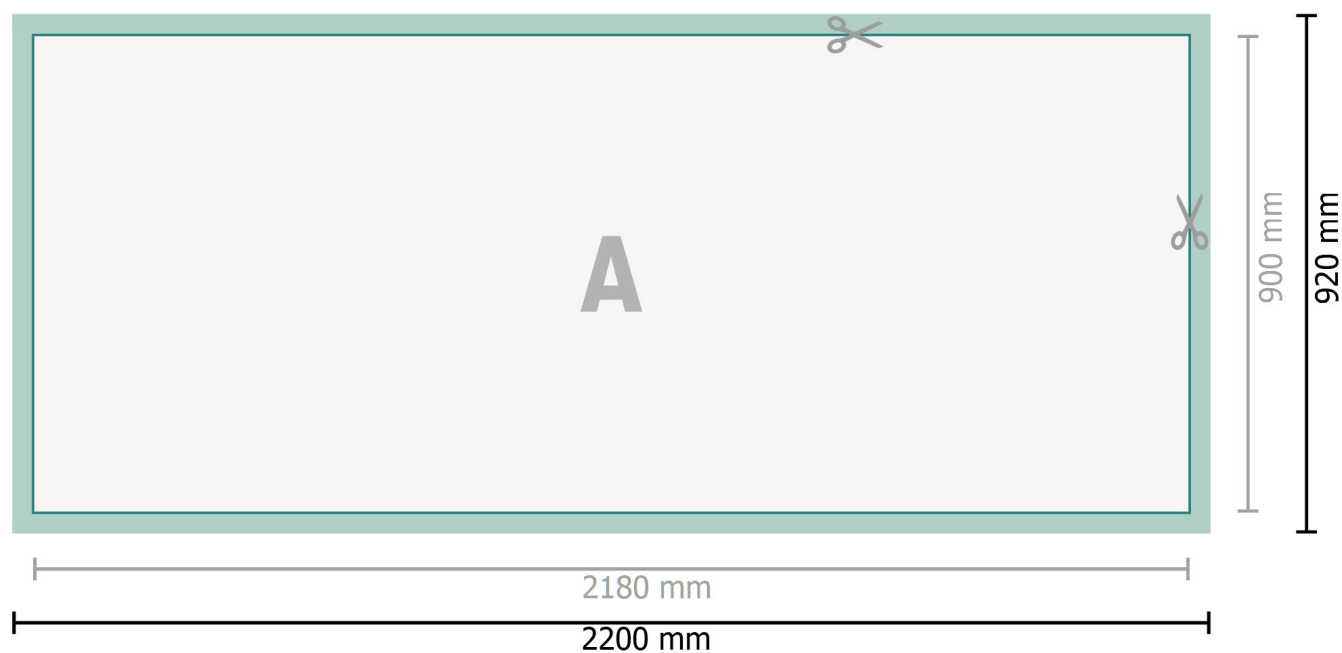

Mostradores promocionales incl. impresión

Formato de datos (incl. 10 mm sangrado):
220 x 92 cm

Formato final:
218 x 90 cm

Distancia de seguridad:
4 mm
distancia de los textos/información hasta el borde del formato final.
Esto evita el corte indeseado.

Explicación de los símbolos

-  Sangrado
-  Formato final
-  Formato de datos
-  Aquí cortamos/troquelamos tu producto

Por favor, ten en cuenta que:

Has de aplicar el margen suplementario y la distancia de seguridad según lo indicado.

Los colores del fondo, las imágenes o las gráficas se han de aplicar hasta el borde del formato

de datos.

Encontrarás las indicaciones sobre los datos de impresión en la pestaña *Datos de impresión* en