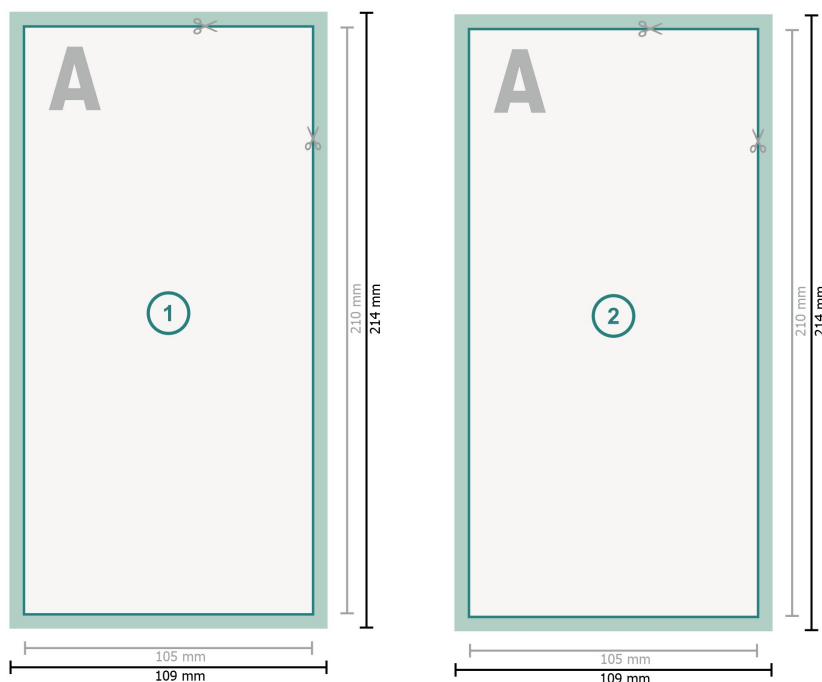

Postales navideñas, DL

Formato de datos (incl. 2 mm sangrado):

10,9 x 21,4 cm

sangrado:

2 mm

Formato final:

10,5 x 21 cm

Distancia de seguridad:

4 mm

distancia de los textos/información hasta el borde del formato final.

Esto evita el corte indeseado.

Explicación de los símbolos

Sangrado

Dirección de lectura

Formato final

Formato de datos

Aquí cortamos/troquelamos tu producto

Por favor, ten en cuenta que:

Has de aplicar el margen suplementario y la distancia de seguridad según lo indicado.

Los colores del fondo, las imágenes o las gráficas se han de aplicar hasta el borde del formato de datos.