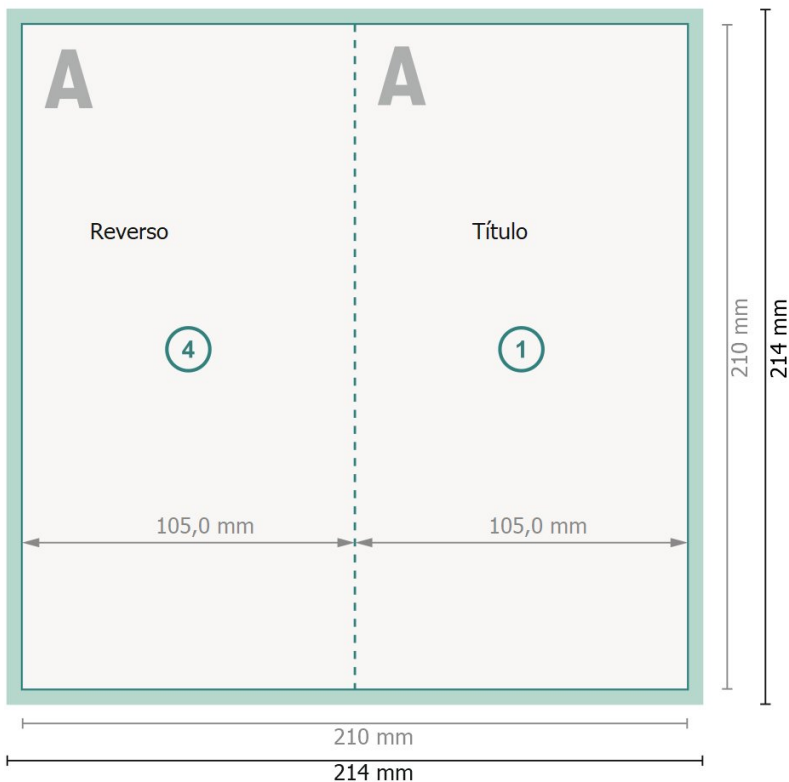

Tarjetas navideñas plegables en formato vertical, DL

4 páginas, 1 pliegue

Parte exterior

Formato de datos (incl. 2 mm sangrado):

21,4 x 21,4 cm

sangrado:

2 mm

Formato final:

21 x 21 cm

Formato final (cerrado):

10,5 x 21 cm

Distancia de seguridad:

4 mm

distancia de los textos/información hasta el borde del formato final.

Esto evita el corte indeseado.

Parte interior

Explicación de los símbolos

-  Sangrado
-  Dirección de lectura
-  Formato final
-  Formato de datos
-  Aquí cortamos/troquelamos tu producto
-  Acanalado/Pliegue

Por favor, ten en cuenta

Has de aplicar el margen suplementario y la distancia de seguridad según lo indicado.

Los colores del fondo, las imágenes o las gráficas se han de aplicar hasta el borde del formato de datos.

Durante la producción se pueden producir tolerancias por el corte, el troquelado y el plegado.

Encontrarás las indicaciones sobre los datos de impresión en la pestaña *Datos de impresión* en www.onlineprinters.es