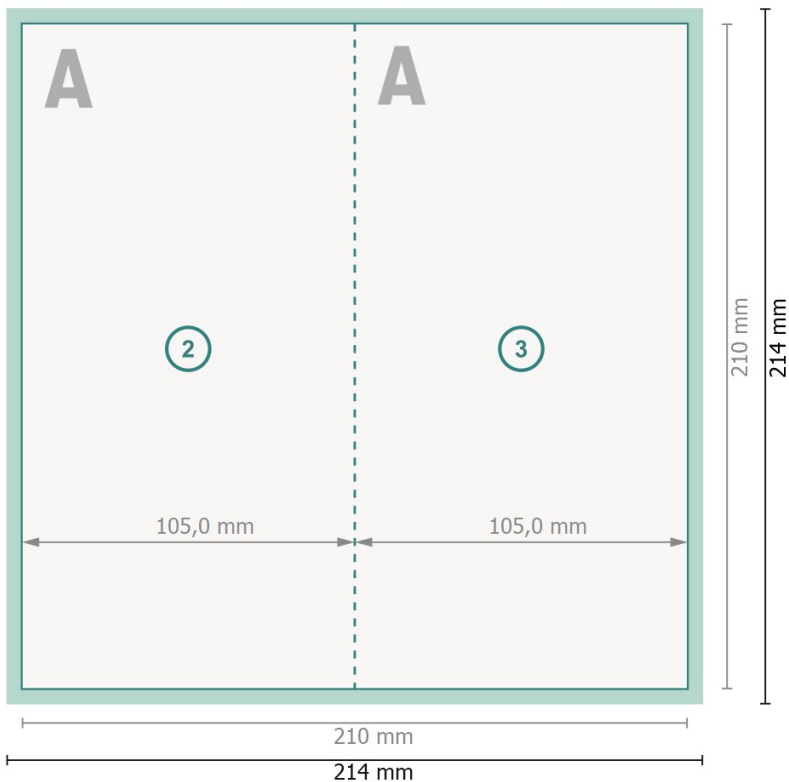

Tarjetas navideñas plegables en formato vertical, DL

4 páginas, 1 pliegue

Parte exterior

Formato de datos (incl. 2 mm sangrado):

21,4 x 21,4 cm

sangrado:

2 mm

Formato final:

21 x 21 cm

Formato final (cerrado):

10,5 x 21 cm

Distancia de seguridad:

4 mm

distancia de los textos/información hasta el borde del formato final.

Esto evita el corte indeseado.

Parte interior

Explicación de los símbolos

-  Sangrado
-  Dirección de lectura
-  Formato final
-  Formato de datos
-  Aquí cortamos/troquelamos tu producto
-  Acanalado/Pliegue

Por favor, ten en cuenta

Has de aplicar el margen suplementario y la distancia de seguridad según lo indicado.

Los colores del fondo, las imágenes o las gráficas se han de aplicar hasta el borde del formato de datos.

Durante la producción se pueden producir tolerancias por el corte, el troquelado y el plegado.

Encontrarás las indicaciones sobre los datos de impresión en la pestaña *Datos de impresión* en www.onlineprinters.es