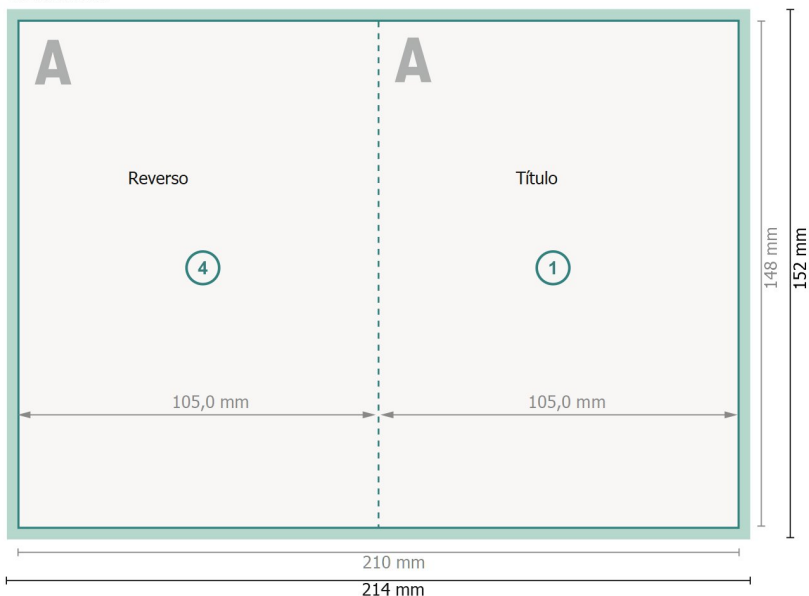

# Tarjetas navideñas plegables en formato vertical, A6

4 páginas, 1 pliegue

Parte exterior

Parte interior

**Formato de datos (incl. 2 mm sangrado):**

21,4 x 15,2 cm

**sangrado:**

2 mm

**Formato final:**

21 x 14,8 cm

**Formato final (cerrado):**

10,5 x 14,8 cm

**Distancia de seguridad:**

4 mm

distancia de los textos/información hasta el borde del formato final.

Esto evita el corte indeseado.

## Por favor, ten en cuenta

Has de aplicar el margen suplementario y la distancia de seguridad según lo indicado.

Los colores del fondo, las imágenes o las gráficas se han de aplicar hasta el borde del formato de datos.