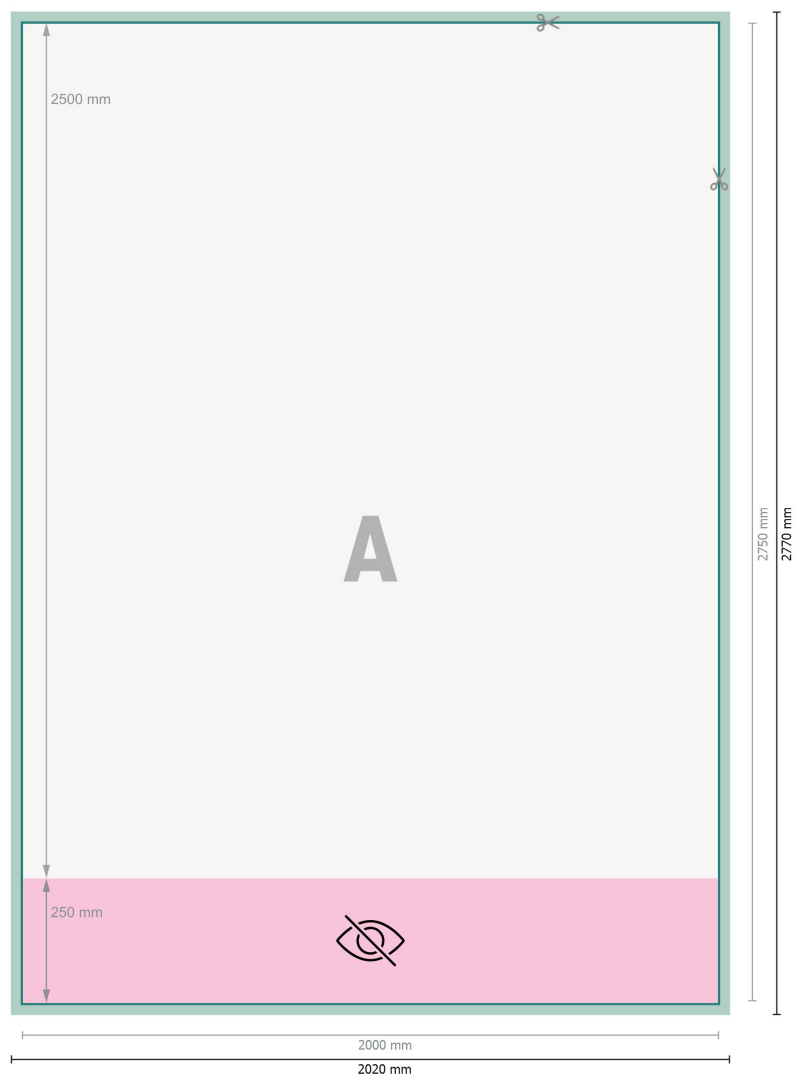

Roll up XXL, sólo impresión, 200 x 250 cm

Formato de datos (incl. 10 mm sangrado):

202 x 277 cm

Formato final:

200 x 275 cm

Zona visible:

200 x 250 cm

Zona imprimible:

200 x 275 cm

Distancia de seguridad:

10 mm

distancia de los textos/información hasta el borde del formato final.

Esto evita el corte indeseado.

Explicación de los símbolos

Sangrado

Dirección de lectura

Formato final

Formato de datos

no visible

Aquí cortamos/troquelamos tu producto

Por favor, ten en cuenta que:

Has de aplicar el margen suplementario y la distancia de seguridad según lo indicado.

Los colores del fondo, las imágenes o las gráficas se han de aplicar hasta el borde del formato de datos.