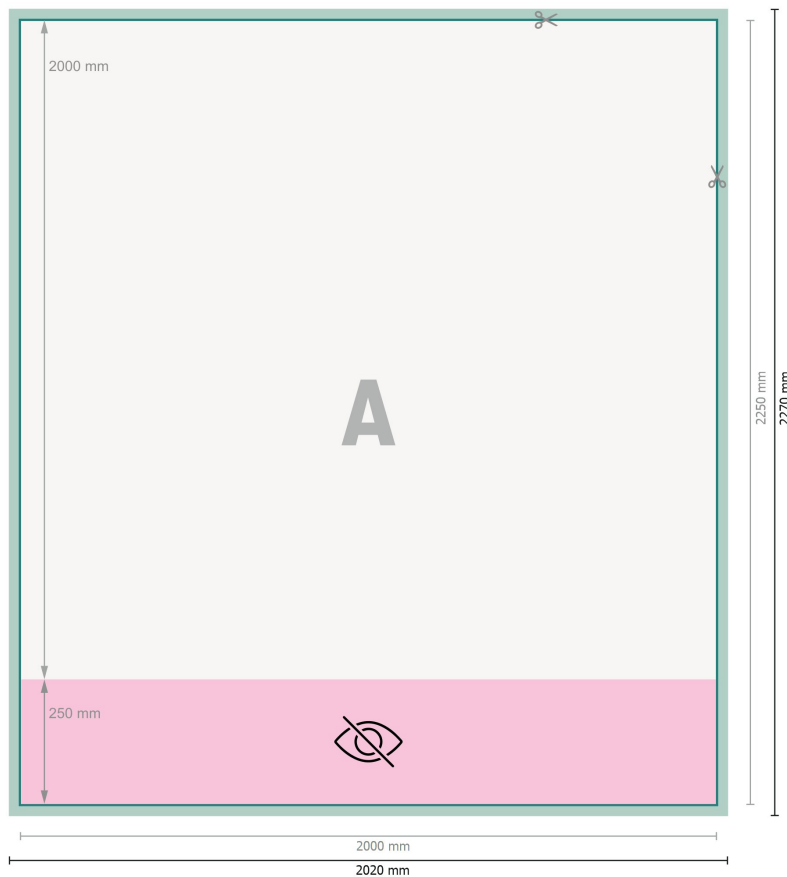

Roll up XXL, 200 x 200 cm

**Formato de datos (incl. 10 mm sangrado):**

202 x 227 cm

Formato final:

200 x 225 cm

Zona visible:

200 x 200 cm

Zona imprimible:

200 x 225 cm

Distancia de seguridad:

10 mm

distancia de los textos/información hasta el borde del formato final.

Esto evita el corte indeseado.

Explicación de los símbolos

Sangrado

Dirección de lectura

Formato final

Formato de datos

no visible

Aquí cortamos/troquelamos tu producto

Por favor, ten en cuenta que:

Has de aplicar el margen suplementario y la distancia de seguridad según lo indicado.

Los colores del fondo, las imágenes o las gráficas se han de aplicar hasta el borde del formato de datos.