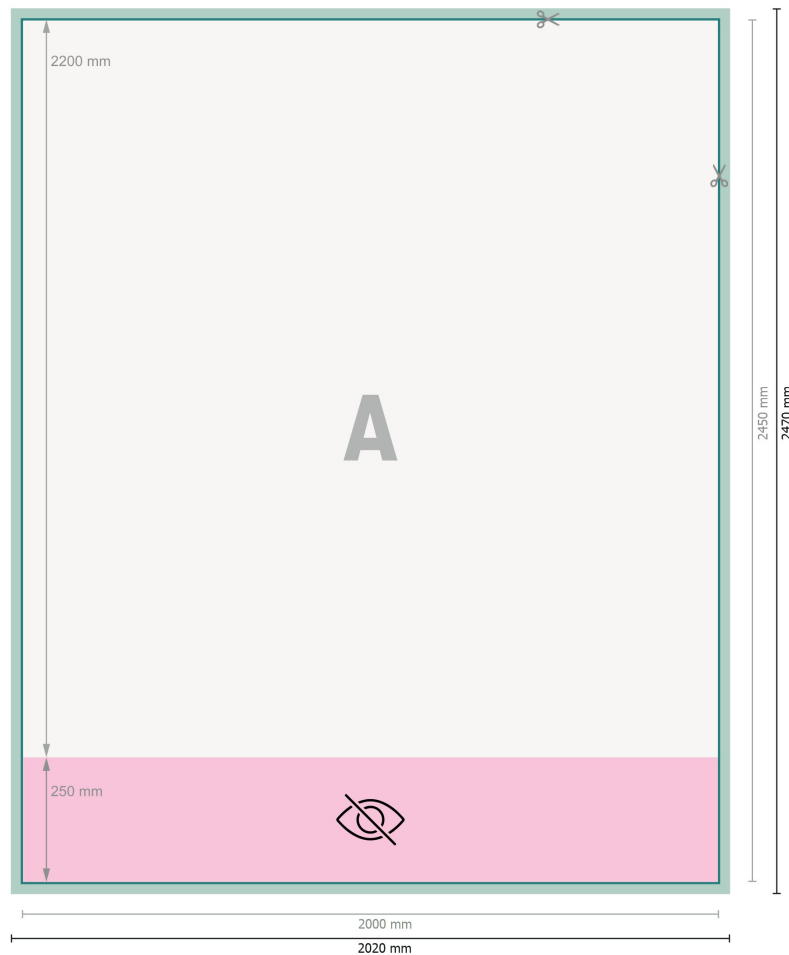

Roll up XXL, sólo impresión, 200 x 220 cm

**Formato de datos (incl. 10 mm sangrado):**

202 x 247 cm

Formato final:

200 x 245 cm

Zona visible:

200 x 220 cm

Zona imprimible:

200 x 245 cm

Distancia de seguridad:

10 mm

distancia de los textos/información hasta el borde del formato final.

Esto evita el corte indeseado.

Explicación de los símbolos

Sangrado

Dirección de lectura

Formato final

Formato de datos

no visible

Aquí cortamos/troquelamos tu producto

Por favor, ten en cuenta que:

Has de aplicar el margen suplementario y la distancia de seguridad según lo indicado.

Los colores del fondo, las imágenes o las gráficas se han de aplicar hasta el borde del formato de datos.