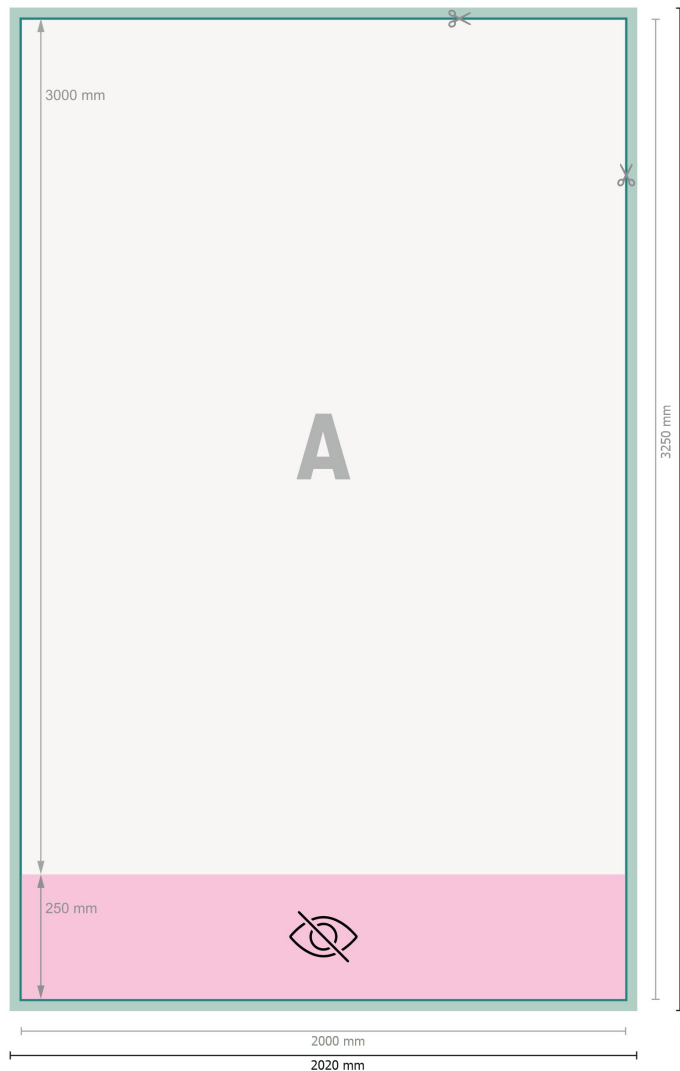

Roll up XXL, sólo impresión, 200 x 300 cm

**Formato de datos (incl. 10 mm sangrado):**

202 x 327 cm

Formato final:

200 x 325 cm

Zona visible:

200 x 300 cm

Zona imprimible:

200 x 325 cm

Distancia de seguridad:

10 mm

distancia de los textos/información hasta el borde del formato final.

Esto evita el corte indeseado.

Explicación de los símbolos

Sangrado

Dirección de lectura

Formato final

Formato de datos

no visible

Aquí cortamos/troquelamos tu producto

Por favor, ten en cuenta que:

Has de aplicar el margen suplementario y la distancia de seguridad según lo indicado.

Los colores del fondo, las imágenes o las gráficas se han de aplicar hasta el borde del formato de datos.